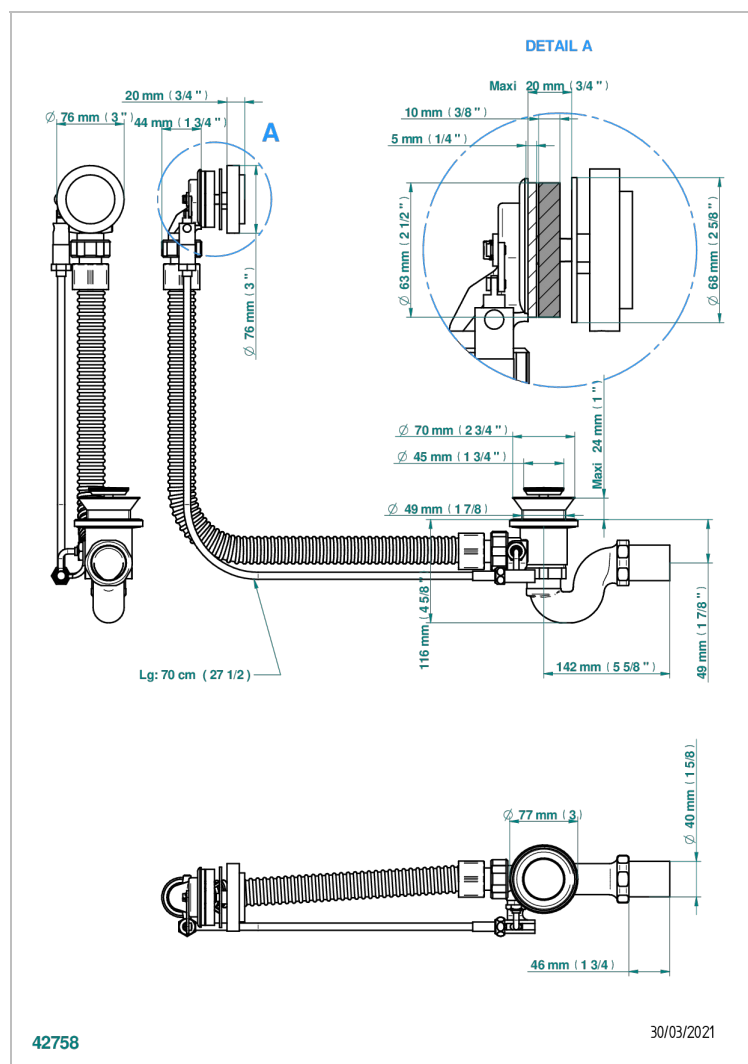

BAMBOU CRISTAL NOIR

A33-300/70

Vidage automatique pour baignoire câble lg 70 cm

THG[®]
PARIS

CARACTÉRISTIQUES

- Bambou Cristal noir
- Vidage automatique pour baignoire câble lg 70 cm

FINITIONS DISPONIBLES

Chromé - A02
Pvd blush - H62
Pvd blush mat - H60
Pvd couleur bronze brown - F33
Pvd couleur bronze brown - mat - F34
Pvd couleur doré - H52