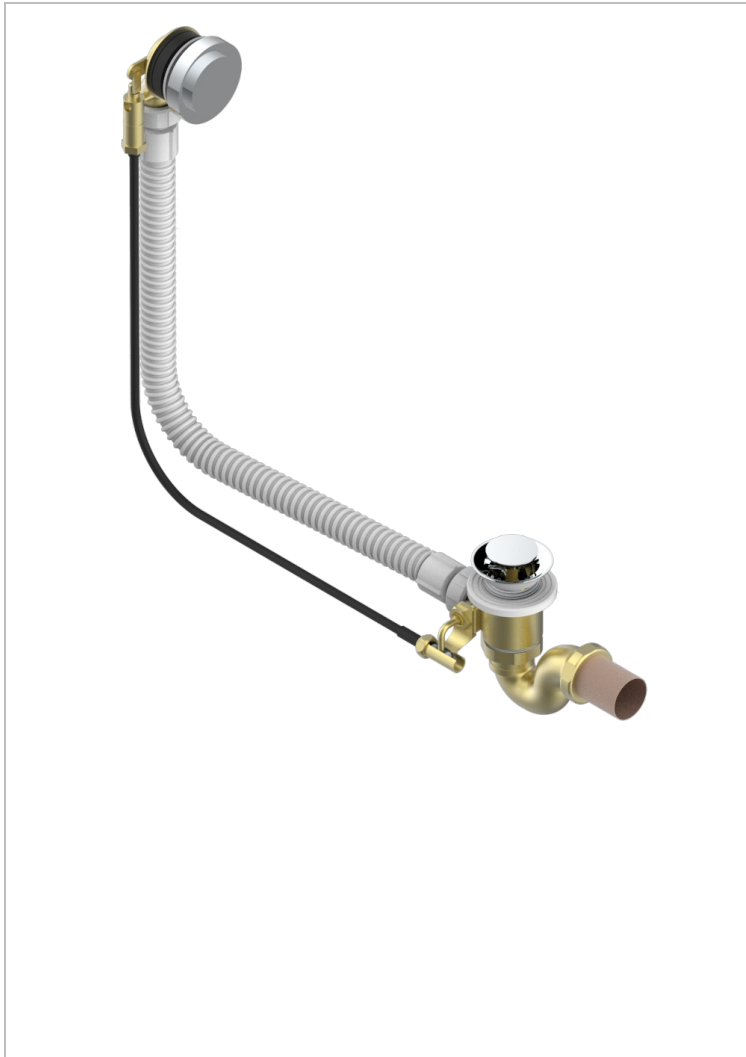

BAMBOU, KRISTALL SCHWARZ

A33-300/70

Wannen Ab- und Überlaufgarnitur Kabel : 70 cm

EIGENSCHAFTEN

- Bambou, Kristall schwarz
- Wannen Ab- und Überlaufgarnitur Kabel : 70 cm

VERFÜGBARE OBERFLÄCHEN

Chrom - A02
Pvd blush - H62
Pvd blush matt - H60
Pvd bronze braun - F33
Pvd bronze braun matt - F34
Pvd gold - H52