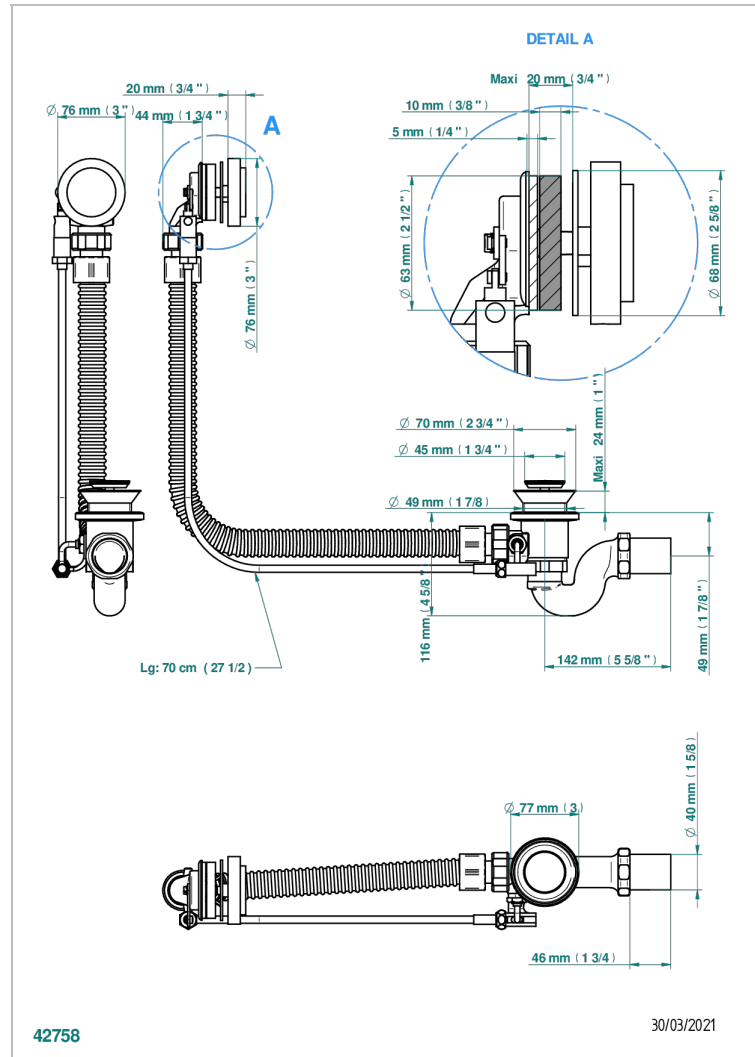

BAMBOU, KRISTALL SCHWARZ

A33-300/70

Wannen Ab- und Überlaufgarnitur Kabel : 70 cm

EIGENSCHAFTEN

- Bambou, Kristall schwarz
- Wannen Ab- und Überlaufgarnitur Kabel : 70 cm

VERFÜGBARE OBERFLÄCHEN

Chrom - A02
Pvd blush - H62
Pvd blush matt - H60
Pvd bronze braun - F33
Pvd bronze braun matt - F34
Pvd gold - H52