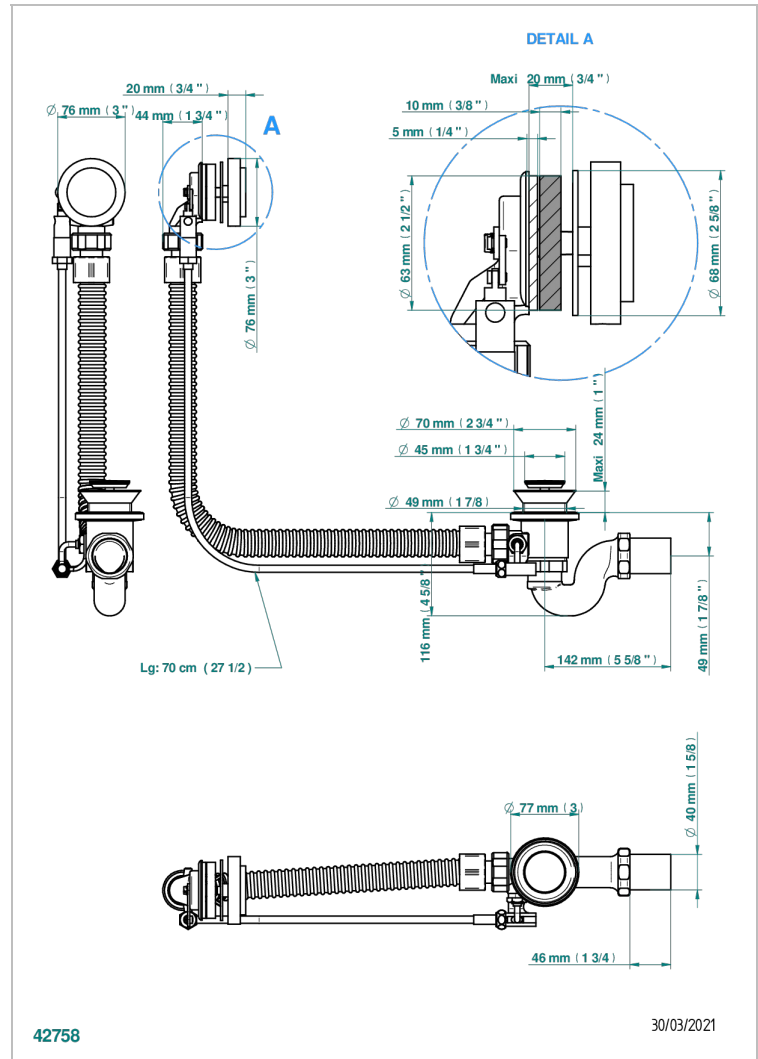

MOSSI CRISTAL CLAIR

A2N-300/70

Vidage automatique pour baignoire câble lg 70 cm

THG[®]
PARIS

CARACTÉRISTIQUES

- Mossi Cristal clair
- Vidage automatique pour baignoire câble lg 70 cm

FINITIONS DISPONIBLES

Chromé - A02
Pvd blush - H62
Pvd blush mat - H60
Pvd couleur bronze brown - F33
Pvd couleur bronze brown - mat - F34
Pvd couleur doré - H52