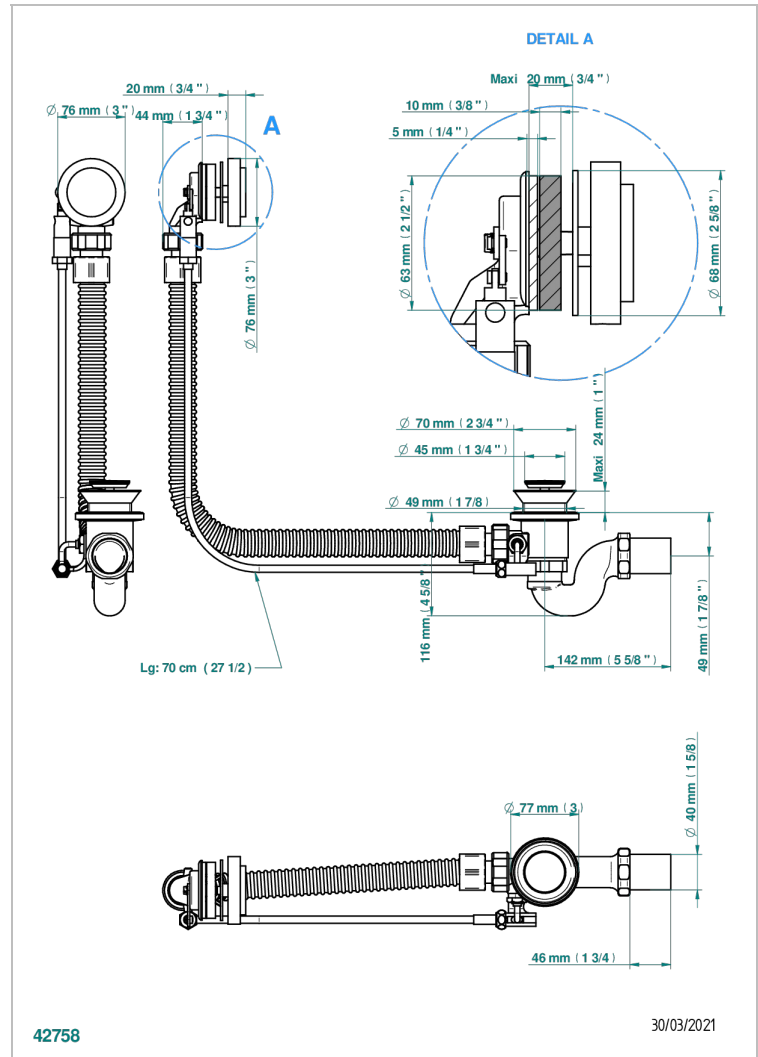

MOSSI, KRISTALL KLAR

A2N-300/70

Wannen Ab- und Überlaufgarnitur Kabel : 70 cm

THG
PARIS

EIGENSCHAFTEN

- Mossi, Kristall klar
- Wannen Ab- und Überlaufgarnitur Kabel : 70 cm

VERFÜGBARE OBERFLÄCHEN

Chrom - A02
Pvd blush - H62
Pvd blush matt - H60
Pvd bronze braun - F33
Pvd bronze braun matt - F34
Pvd gold - H52