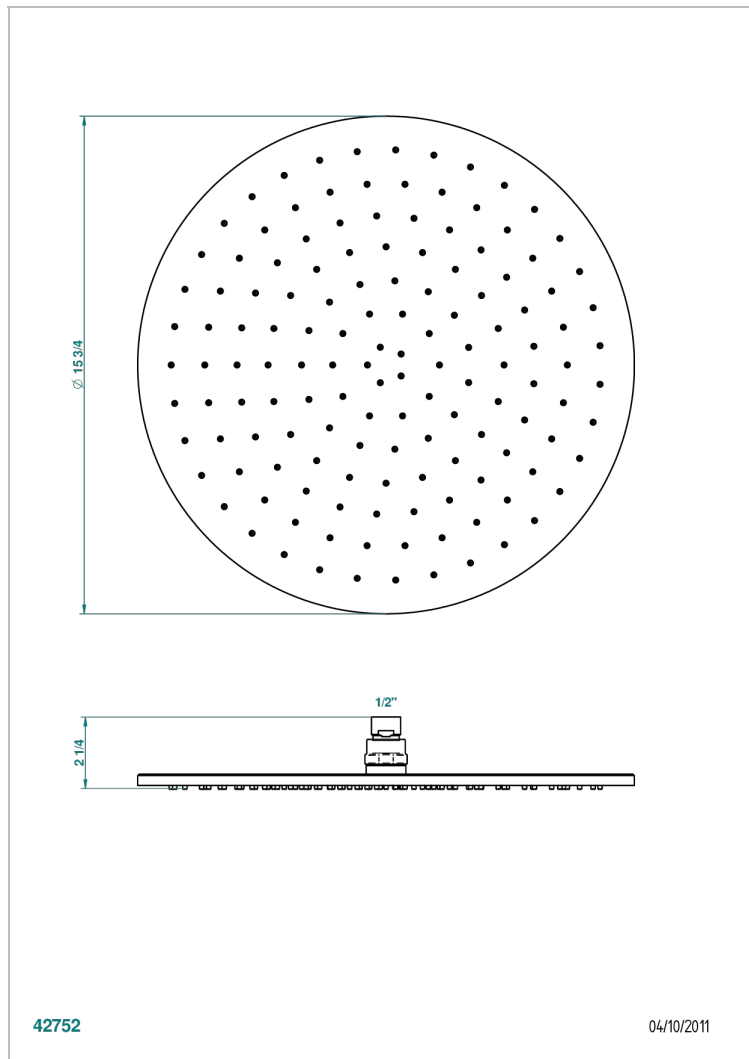

ПРОЧИЕ АРТИКУЛЫ THG

G00-284EP

THG
PARIS

Душ верхний 1/2" Ø 400 мм, с защитой от жёсткой воды (доступен только в хроме)

42752

04/10/2011

ХАРАКТЕРИСТИКИ

- прочие артикулы THG
- Душ верхний 1/2" Ø 400 мм, с защитой от жёсткой воды (доступен только в хроме)

ТЕХНИЧЕСКИЕ ХАРАКТЕРИСТИКИ

- Recommandé : 3 bars (max. 5 bars) - Advised : 43,5 psi (max. 72 psi)
- 9,5 l/min à 3 bars (2.5 gpm at 43.5 psi)

ДОСТУПНЫЕ ВАРИАНТЫ ПОКРЫТИЙ

Black ceram - D30
Blush PVD - H62
Graphite PVD - H64
Matt Umber PVD - H67
Matt blush PVD - H60
Matt graphite PVD - H65