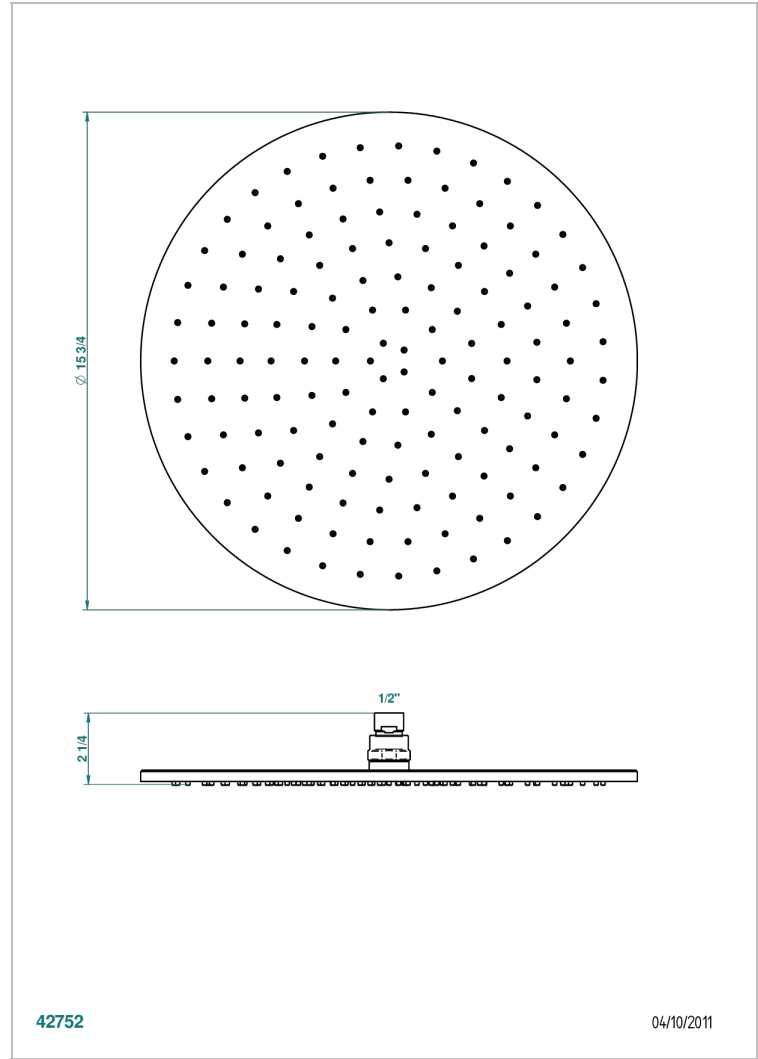

Pomme de douche extra plate Ø 400 mm avec système Easyclean, montée sur rotule 1/2"

42752

04/10/2011

CARACTÉRISTIQUES

- Pomme équipée d'un limiteur de débit
- Montée sur rotule
- Picots en silicone pour faciliter l'enlèvement du calcaire
- L'installation d'un adoucisseur d'eau est vivement recommandée.

SPÉCIFICATIONS TECHNIQUES

- Recommandé : 3 bars (max. 5 bars) - Advised : 43,5 psi (max. 72 psi)
- 9,5 l/min à 3 bars (2.5 gpm at 43.5 psi)

FINITIONS DISPONIBLES

Bronze clair - D01
Chromé - A02
Chromé / doré - G02
Chromé mat - C02
Doré brillant - F01
Doré mat - F07