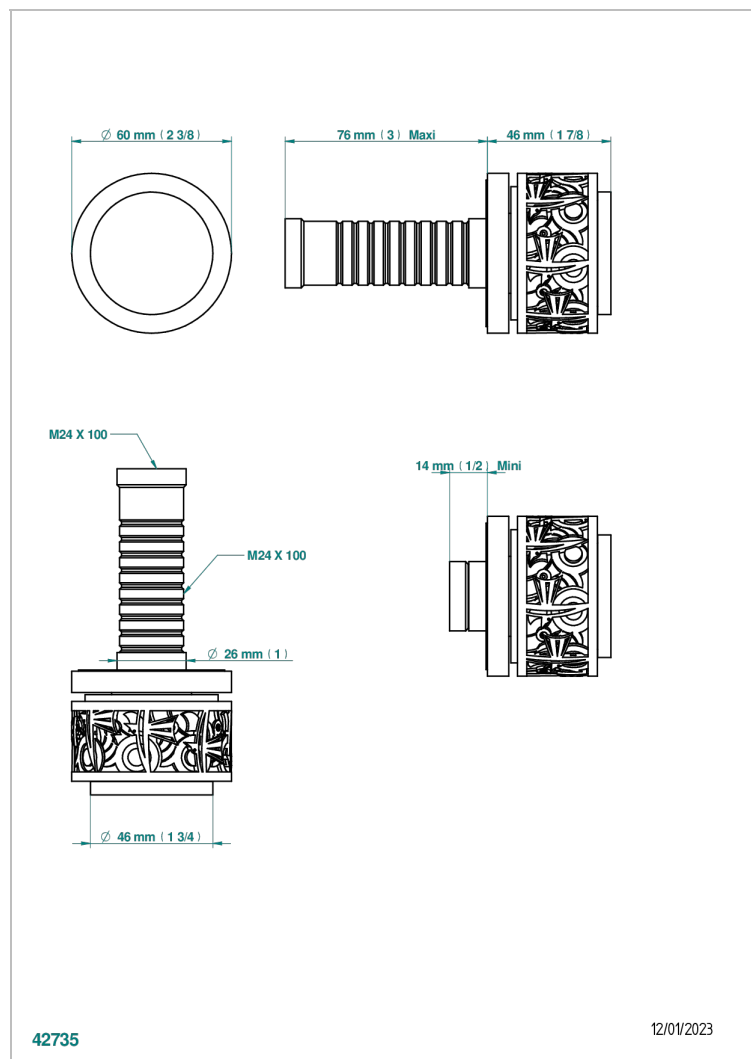

NEW PARADISE

U5P-30B

THG[®]
PARIS

Garniture sans tête (croisillon, rosace et allonge) pour robinet d'arrêt 1/2" ref.30/CA & 30/HA et 3/4" ref.32/CA & 32/HA ou inverseur ref.50/4VMA

CARACTÉRISTIQUES

- New Paradise
- Garniture sans tête (croisillon, rosace et allonge) pour robinet d'arrêt 1/2" ref.30/CA & 30/HA et 3/4" ref.32/CA & 32/HA ou inverseur ref.50/4VMA

PRODUITS ASSOCIÉS

- Ref. G00-32CUSA Robinet d'arrêt à encastrer 3/4" côté froid tête 1/4 tour fermeture gauche -standard américain sans garniture
- Ref. G00-32HUSA Robinet d'arrêt à encastrer 3/4" côté chaud tête 1/4 tour fermeture droite - standard américain sans garniture
- Ref. G00-30CUSA Robinet d'arrêt a encastrer 1/2 " cote froid tete 1/4 tour fermeture gauche - standard americain sans garniture
- Ref. G00-30HUSA Robinet d'arrêt a encastrer 1/2 " cote chaud tete 1/4 tour fermeture droite - standard americain sans garniture

FINITIONS DISPONIBLES

Bronze clair - D01
Chromé - A02
Chromé mat - C02
Doré brillant - F01
Doré mat - F07
Nickel brillant - B01

Nickel mat - C01
Noir mat céramique - D30
Or pâle mat - F31
Pvd blush - H62
Pvd blush mat - H60
Pvd couleur bronze brown - F33

Pvd couleur bronze brown - mat - F34
Pvd couleur doré - H52
Pvd couleur doré mat - H53
Pvd couleur laiton - H49
Pvd couleur laiton mat - H50
Pvd couleur nickel - H55

Pvd couleur nickel mat - H56
Pvd graphite - H64
Pvd graphite mat - H65
Pvd umber - H66
Pvd umber mat - H67
Vieux nickel - H28