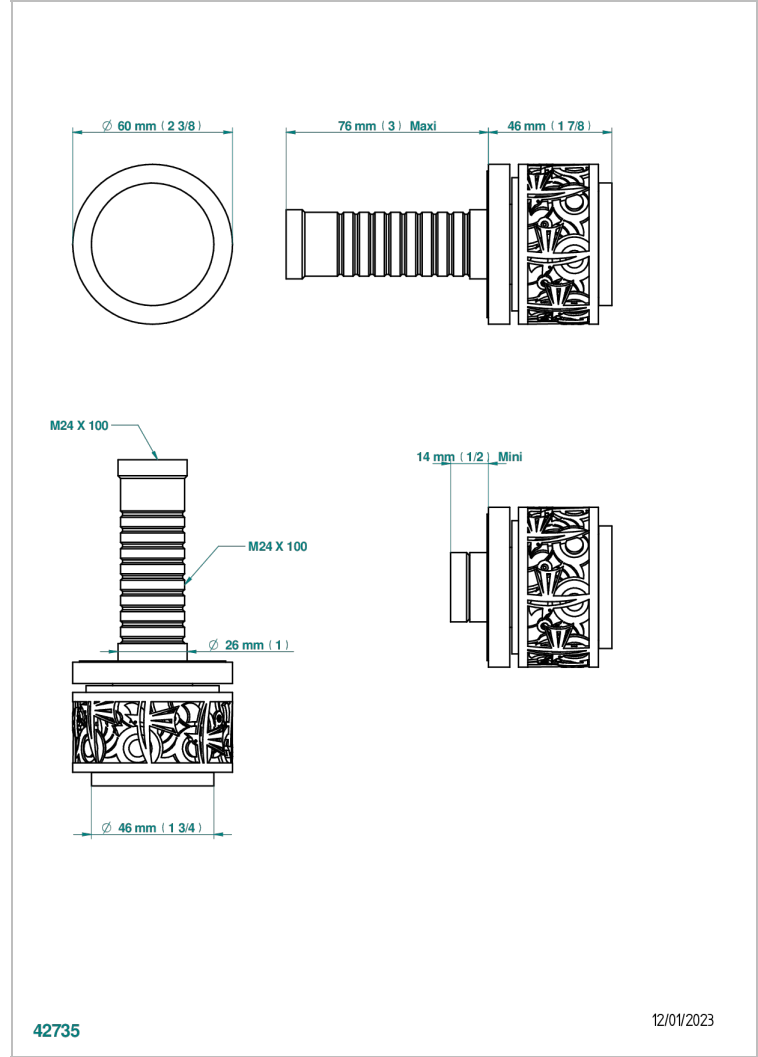

NEW PARADISE

U5P-30B

THG[®]
PARIS

Parte externa para llave de paso mural ref. 30 & 32 y para inversor mural ref. 50/4/VM (mando, rosetón y alargador, sin cartucho)

CARACTERÍSTICAS

- New Paradise
- Parte externa para llave de paso mural ref. 30 & 32 y para inversor mural ref. 50/4/VM (mando, rosetón y alargador, sin cartucho)

PRODUCTOS RELACIONADOS

- Ref. G00-32CUSA Robinet d'arrêt à encastrer 3/4" côté froid tête 1/4 tour fermeture gauche -standard américain sans garniture
- Ref. G00-32HUSA Robinet d'arrêt à encastrer 3/4" côté chaud tête 1/4 tour fermeture droite - standard américain sans garniture
- Ref. G00-30CUSA Robinet d'arrêt a encastrer 1/2 " cote froid tete 1/4 tour fermeture gauche - standard americain sans garniture
- Ref. G00-30HUSA Robinet d'arrêt a encastrer 1/2 " cote chaud tete 1/4 tour fermeture droite - standard americain sans garniture