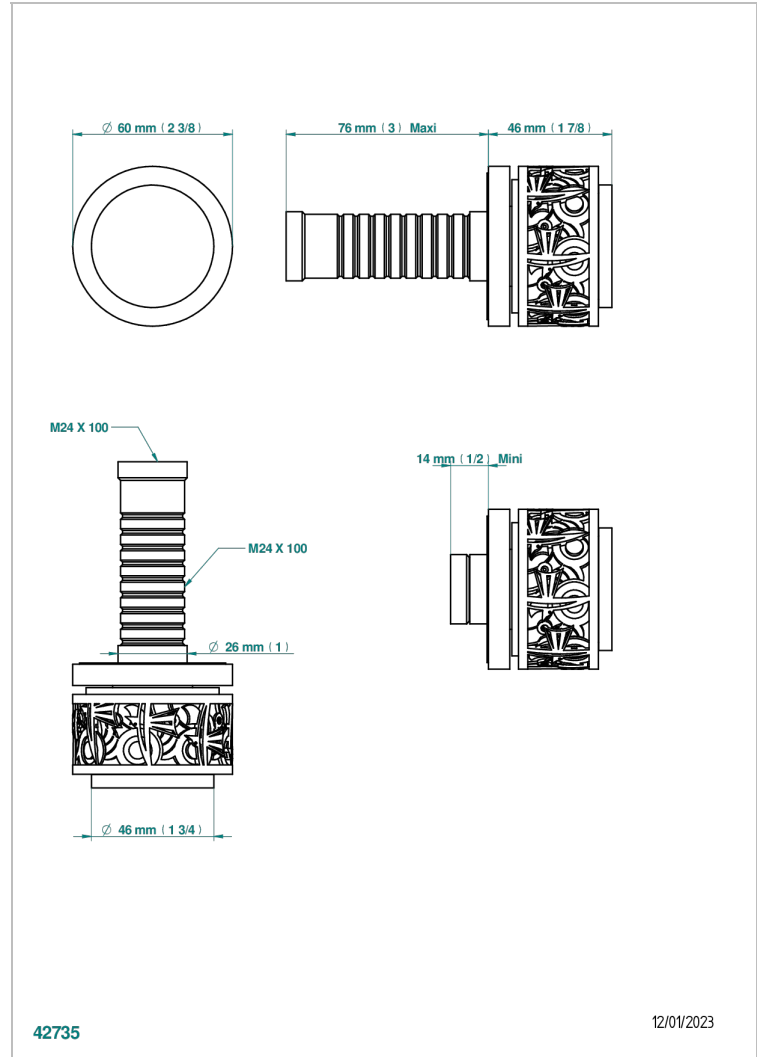

Garniture sans tête (croisillon, rosace et allonge) pour robinet d'arrêt 1/2" ref.30/CA & 30/HA et 3/4" ref.32/CA & 32/HA ou inverseur ref.50/4VMA

CARACTÉRISTIQUES

- New Paradise
- Garniture sans tête (croisillon, rosace et allonge) pour robinet d'arrêt 1/2" ref.30/CA & 30/HA et 3/4" ref.32/CA & 32/HA ou inverseur ref.50/4VMA

PRODUITS ASSOCIÉS

- Ref. G00-30/CA Robinet d'arrêt à encastrer 1/2", avec tête 1/4 tour fermeture gauche, sans garniture
- Ref. G00-30/HA Robinet d'arrêt à encastrer 1/2", avec tête 1/4 tour fermeture droite, sans garniture
- Ref. G00-32/CA Robinet d'arrêt à encastrer 3/4", avec tête 1/4 tour fermeture gauche, sans garniture
- Ref. G00-32/HA Robinet d'arrêt à encastrer 3/4", avec tête 1/4 tour fermeture droite, sans garniture

FINITIONS DISPONIBLES

Bronze clair - D01
Chromé - A02
Chromé mat - C02
Doré brillant - F01
Doré mat - F07
Nickel brillant - B01

Nickel mat - C01
Noir mat céramique - D30
Or pâle mat - F31
Pvd blush - H62
Pvd blush mat - H60
Pvd couleur bronze brown - F33