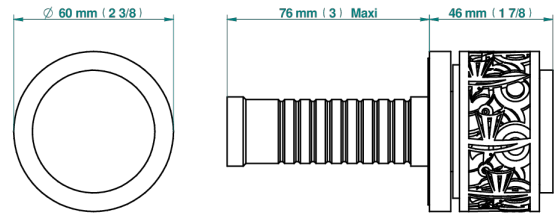

NEW PARADISE

U5P-30B

Garnitur für Unterputzventil 30& 32 und Zweibege- Umstellventil 50/4/VM

THG[®]
PARIS

42735

12/01/2023

EIGENSCHAFTEN

- New Paradise
- Garnitur für Unterputzventil 30& 32 und Zweibege- Umstellventil 50/4/VM

ÄHNLICHE PRODUKTE

- Ref. G00-30/CA Up-ventil 1/2" mit innenoberteil keramikdichtend 90 ° linksschließend, ohne fertigmontageset
- Ref. G00-30/HA Up-ventil 1/2" mit innenoberteil keramikdichtend 90°rechtsschließend, ohne fertigmontageset
- Ref. G00-32/CA Up-ventil 3/4" mit innenoberteil keramikdichtend 90° linksschließend, ohne fertigmontageset
- Ref. G00-32/HA Up-ventil 3/4" mit innenoberteil keramikdichtend 90° rechtsschließend, ohne fertigmontageset