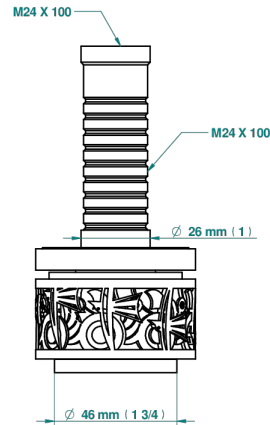

NEW PARADISE

U5P-30B

Garnitur für Unterputzventil 30& 32 und Zweibege- Umstellventil 50/4/VM

THG[®]
PARIS

42735

12/01/2023

EIGENSCHAFTEN

- New Paradise
- Garnitur für Unterputzventil 30& 32 und Zweibege- Umstellventil 50/4/VM

ÄHNLICHE PRODUKTE

- Ref. G00-30/CA Up-ventil 1/2" mit innenoberteil keramikdichtend 90 ° linksschließend, ohne fertigmontageset
- Ref. G00-30/HA Up-ventil 1/2" mit innenoberteil keramikdichtend 90°rechtsschließend, ohne fertigmontageset
- Ref. G00-32/CA Up-ventil 3/4" mit innenoberteil keramikdichtend 90° linksschließend, ohne fertigmontageset
- Ref. G00-32/HA Up-ventil 3/4" mit innenoberteil keramikdichtend 90° rechtsschließend, ohne fertigmontageset