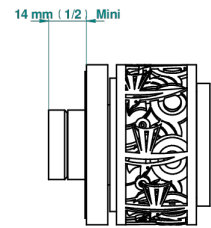

NEW PARADISE

U5P-30B

Garnitur für Unterputzventil 30& 32 und Zweibege- Umstellventil 50/4/VM

THG[®]
PARIS

42735

12/01/2023

EIGENSCHAFTEN

- New Paradise
- Garnitur für Unterputzventil 30& 32 und Zweibege- Umstellventil 50/4/VM

ÄHNLICHE PRODUKTE

- Ref. G00-30/CA Up-ventil 1/2" mit innenoberteil keramikdichtend 90 ° linksschließend, ohne fertigmontageset
- Ref. G00-30/HA Up-ventil 1/2" mit innenoberteil keramikdichtend 90°rechtsschließend, ohne fertigmontageset
- Ref. G00-32/CA Up-ventil 3/4" mit innenoberteil keramikdichtend 90° linksschließend, ohne fertigmontageset
- Ref. G00-32/HA Up-ventil 3/4" mit innenoberteil keramikdichtend 90° rechtsschließend, ohne fertigmontageset