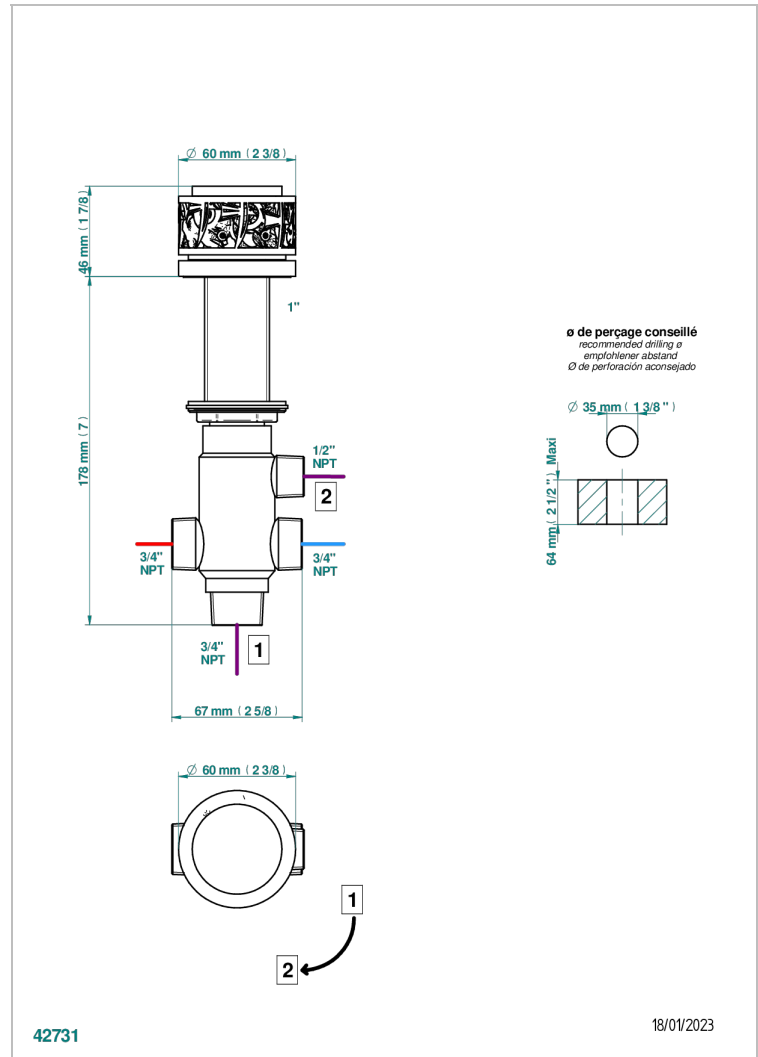

NEW PARADISE

U5P-50/4/VG

Inversor manual sobre encimera 4 vías (2 salidas , 2 entradas)

THG[®]
PARIS

CARACTERÍSTICAS

- New Paradise
- Inversor manual sobre encimera 4 vías (2 salidas , 2 entradas)

ACABADOS DISPONIBLES

Bronce claro - D01
Cerámica negra mate - D30
Cromo - A02
Cromo mate - C02
Dorado - F01
Dorado mate - F07

Dorado pálido mate (sin barniz) - F31
Níquel - B01
Níquel mate - C01
Níquel viejo - H28
Pvd blush - H62
Pvd blush mate - H60