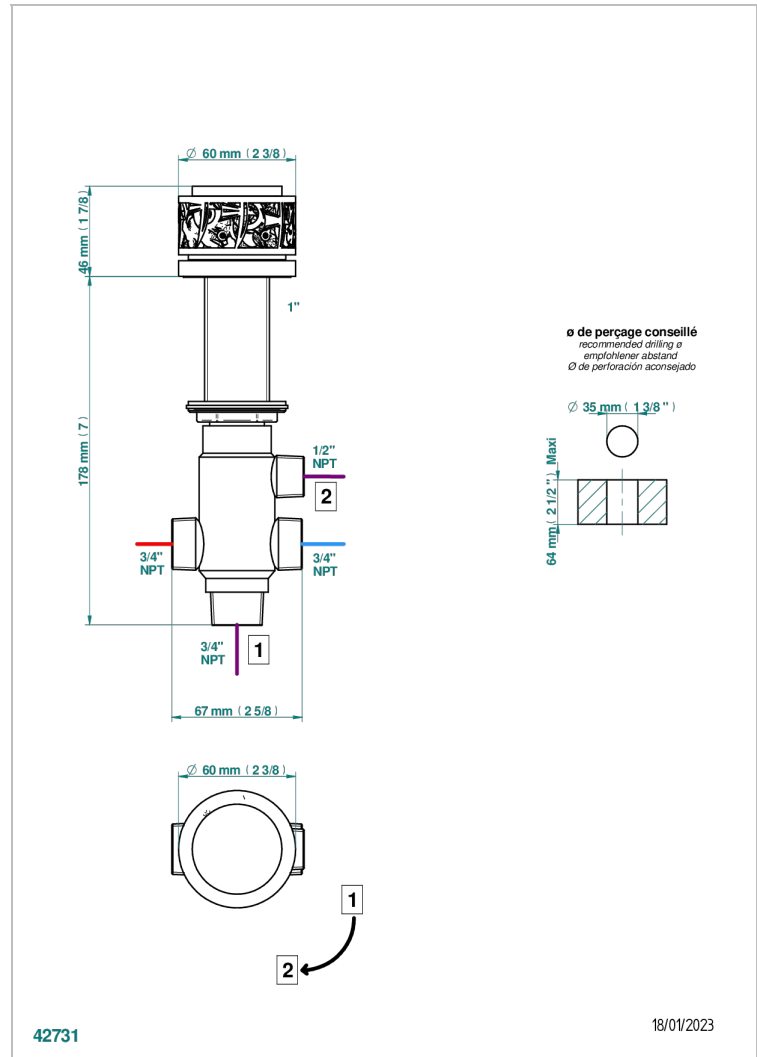

NEW PARADISE

U5P-50/4/VG

2-wege-umstellventil wanne/brause zur standmontage

THG[®]
PARIS

EIGENSCHAFTEN

- New Paradise
- 2-wege-umstellventil wanne/brause zur standmontage

VERFÜGBARE OBERFLÄCHEN

Altnickel - H28
Blassgold matt unlackiert - F31
Bronze hell - D01
Chrom - A02
Chrom matt - C02
Gold - F01