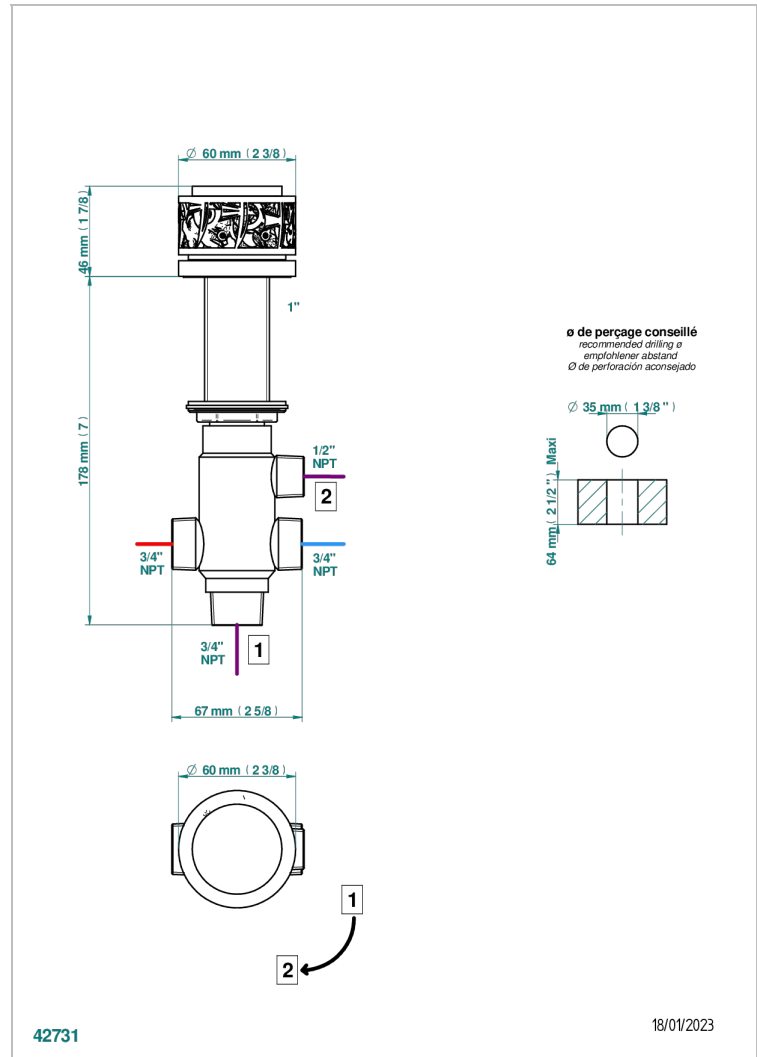

# NEW PARADISE

U5P-50/4/VG

2-wege-umstellventil wanne/brause zur standmontage

THG<sup>®</sup>  
PARIS

## EIGENSCHAFTEN

- New Paradise
- 2-wege-umstellventil wanne/brause zur standmontage

## VERFÜGBARE OBERFLÄCHEN

Altnickel - H28  
Blassgold matt unlackiert - F31  
Bronze hell - D01  
Chrom - A02  
Chrom matt - C02  
Gold - F01

Gold matt - F07  
Mattschwarz keramik - D30  
Nickel matt - C01  
Pvd blush - H62  
Pvd blush matt - H60  
Pvd bronze braun - F33