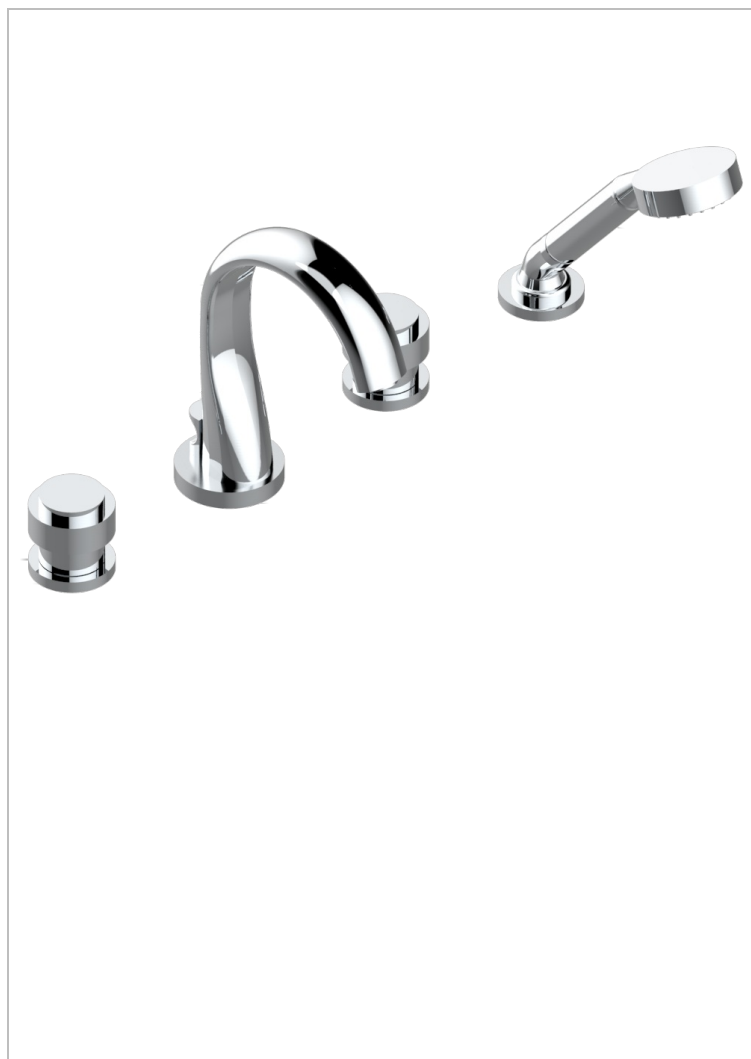

DIPLOMATE BAGUES LISSES

U4A-112B

Mélangeur bain douche 4 trous sur gorge avec bec à inversion avec côté 3/4"

THG[®]
PARIS

CARACTÉRISTIQUES

- Têtes à disques céramique 3/4" 1/4 tour
- Aérateur-mousseur
- Inverseur automatique
- Flexible métallique 2 m double agrafage avec système de changement par le dessus
- Douchette en laiton avec tapis Easyclean, réducteur de débit et clapet anti-retour
- ACS : 18ACCLY473
- DVGW : DW-6501CO0477
- NF : NF EN 200 - IID/A - Chrome

SPECIFICATIONS TECHNIQUES

- Recommandé : 3 bars (max. 5 bars) - Advised : 43,5 psi (max. 72 psi)
- Bec : 44,5 l/min à 3 bars - Douchette : 9,5 l/min à 3 bars
- Spout : 11.78 gpm at 43.5 psi - Handshower : 2.5 gpm at 43.5 psi