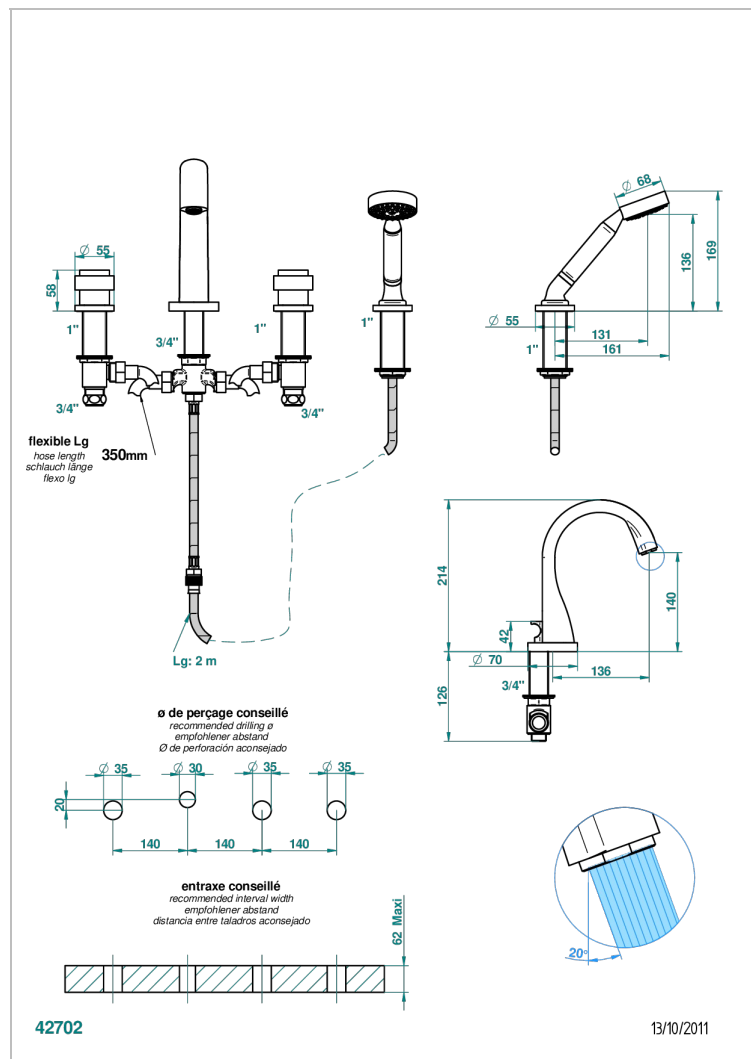

DIPLOMATE BAGUES LISSES

U4A-112B

Mélangeur bain douche 4 trous sur gorge avec bec à inversion avec côté 3/4"

THG[®]
PARIS

CARACTÉRISTIQUES

- Têtes à disques céramique 3/4" 1/4 tour
- Aérateur-mousseur
- Inverseur automatique
- Flexible métallique 2 m double agrafage avec système de changement par le dessus
- Douchette en laiton avec tapis Easyclean, réducteur de débit et clapet anti-retour
- ACS : 18ACCLY473
- DVGW : DW-6501CO0477
- NF : NF EN 200 - IID/A - Chrome

SPECIFICATIONS TECHNIQUES

- Recommandé : 3 bars (max. 5 bars) - Advised : 43,5 psi (max. 72 psi)
- Bec : 44,5 l/min à 3 bars - Douchette : 9,5 l/min à 3 bars
- Spout : 11.78 gpm at 43.5 psi - Handshower : 2.5 gpm at 43.5 psi