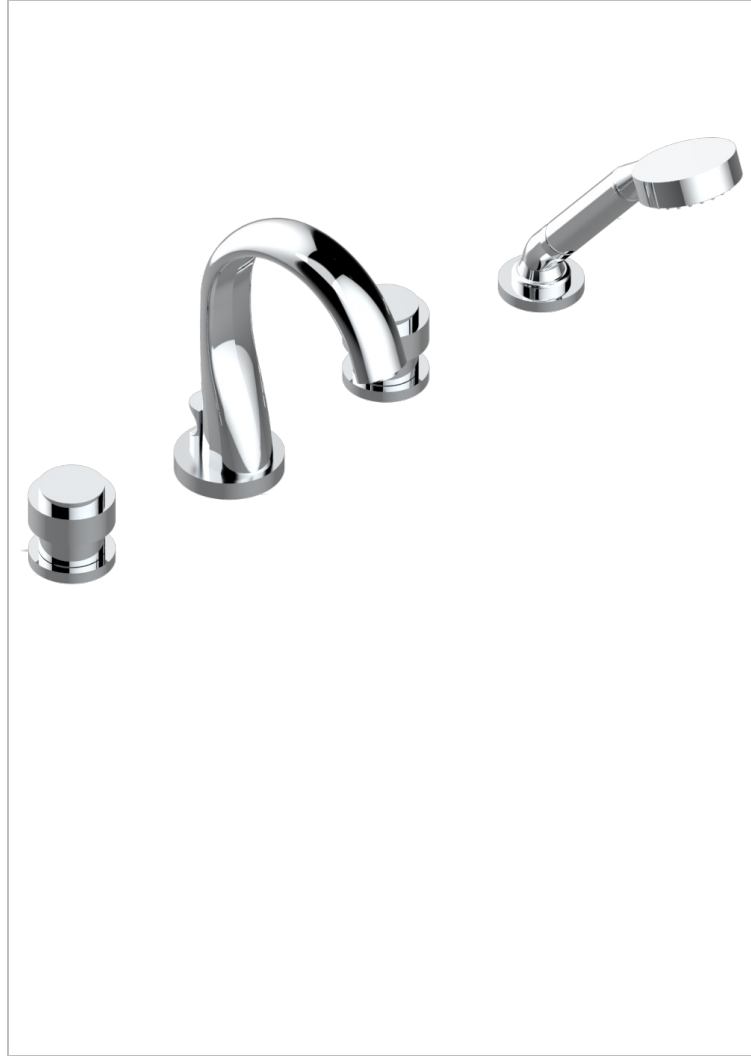

DIPLOMATE ANILLO LISO

U4A-112B

THG[®]
PARIS

Batería americana baño/ducha sobre encimera, inversor incorporado y teleducha con flexible de 2m y soporte de fijación

CARACTERÍSTICAS

- ACS : 18ACCLY473
- DVGW : DW-6501CO0477
- NF : NF EN 200 - IID/A - Chrome

ESPECIFICACIONES TÉCNICAS

- Recommandé : 3 bars (max. 5 bars) - Advised : 43,5 psi (max. 72 psi)
- Bec : 44,5 l/min à 3 bars - Douchette : 9,5 l/min à 3 bars
- Spout : 11.78 gpm at 43.5 psi - Handshower : 2.5 gpm at 43.5 psi

ESTÁNDAR

ACABADOS DISPONIBLES

Bronce claro - D01
Cerámica negra mate - D30
Cobre viejo mate - H07
Cromo - A02
Cromo / dorado - G02
Cromo mate - C02

Dorado - F01
Dorado mate - F07
Dorado pálido - F30
Dorado pálido mate (sin barniz) - F31
Níquel - B01
Níquel mate - C01

Níquel viejo - H28
Pvd blush - H62
Pvd blush mate - H60
Pvd color latón - H49
Pvd color latón mate - H50
Pvd color níquel - H55

Pvd color níquel mate - H56
Pvd color oro - H52
Pvd color oro mate - H53
Pvd grafito - H64
Pvd grafito mate - H65
Pvd marrón bronce - F33