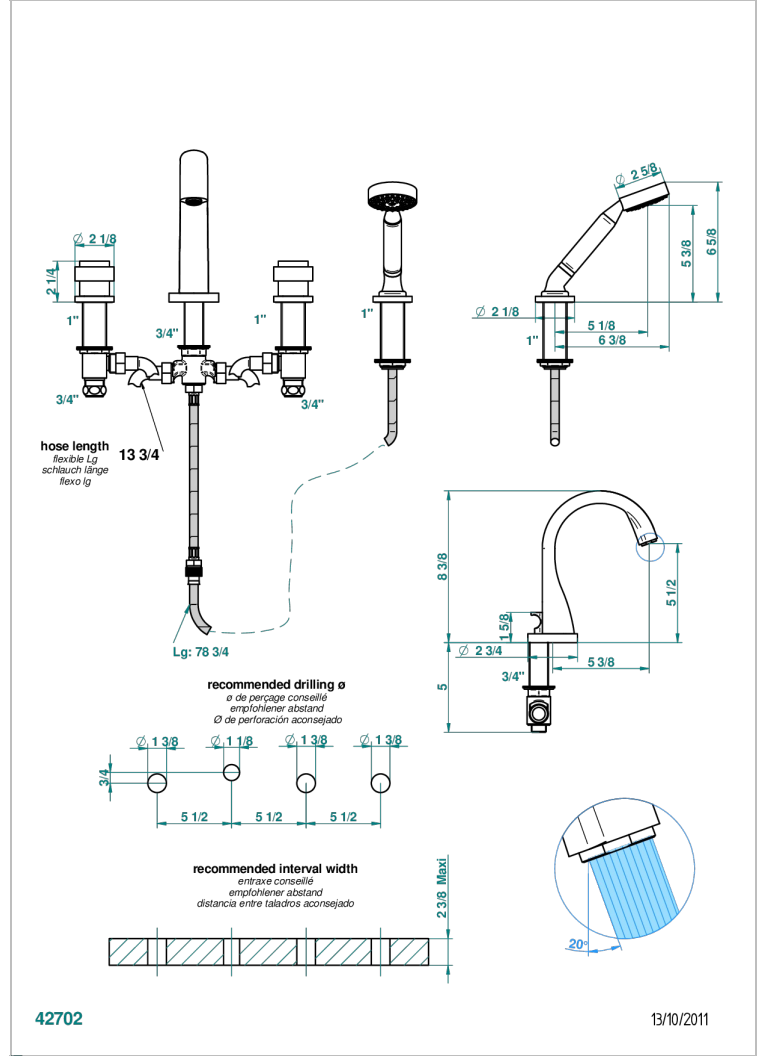

DIPLOMATE ANILLO LISO

U4A-112B

THG[®]
PARIS

Batería americana baño/ducha sobre encimera, inversor incorporado y teleducha con flexible de 2m y soporte de fijación

CARACTERÍSTICAS

- ACS : 18ACCLY473
- DVGW : DW-6501CO0477
- NF : NF EN 200 - IID/A - Chrome

ESPECIFICACIONES TÉCNICAS

- Recommandé : 3 bars (max. 5 bars) - Advised : 43,5 psi (max. 72 psi)
- Bec : 44,5 l/min à 3 bars - Douchette : 9,5 l/min à 3 bars
- Spout : 11.78 gpm at 43.5 psi - Handshower : 2.5 gpm at 43.5 psi

Níquel viejo - H28
Pvd blush - H62
Pvd blush mate - H60
Pvd color latón - H49
Pvd color latón mate - H50
Pvd color níquel - H55

Pvd color níquel mate - H56
Pvd color oro - H52
Pvd color oro mate - H53
Pvd grafito - H64
Pvd grafito mate - H65
Pvd marrón bronce - F33

Pvd marrón bronce mate - F34
Pvd umber - H66
Pvd umber mate - H67