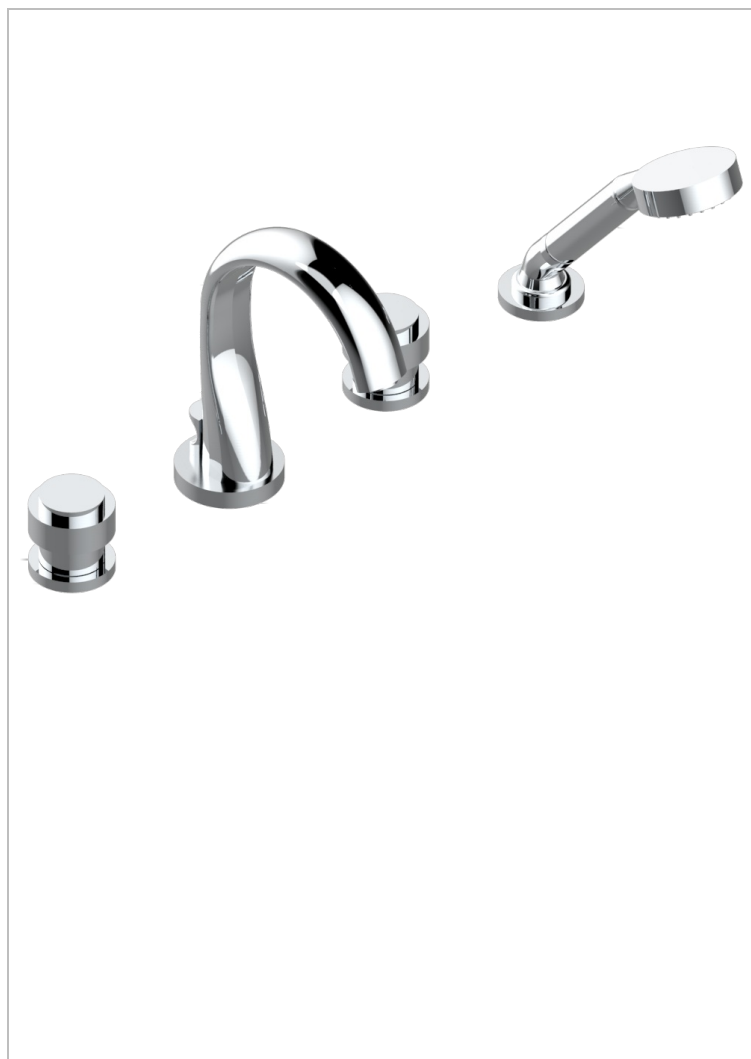

# DIPLOMATE BAGUES LISSES

U4A-112B

Mélangeur bain douche 4 trous sur gorge avec bec à inversion avec côté 3/4"

THG<sup>®</sup>  
PARIS

## CARACTÉRISTIQUES

- Têtes à disques céramique 3/4" 1/4 tour
- Aérateur-mousseur
- Inverseur automatique
- Flexible métallique 2 m double agrafage avec système de changement par le dessus
- Douchette en laiton avec tapis Easyclean, réducteur de débit et clapet anti-retour
- ACS : 18ACCLY473
- DVGW : DW-6501CO0477
- NF : NF EN 200 - IID/A - Chrome

## SPECIFICATIONS TECHNIQUES

- Recommandé : 3 bars (max. 5 bars) - Advised : 43,5 psi (max. 72 psi)
- Bec : 44,5 l/min à 3 bars - Douchette : 9,5 l/min à 3 bars
- Spout : 11.78 gpm at 43.5 psi - Handshower : 2.5 gpm at 43.5 psi