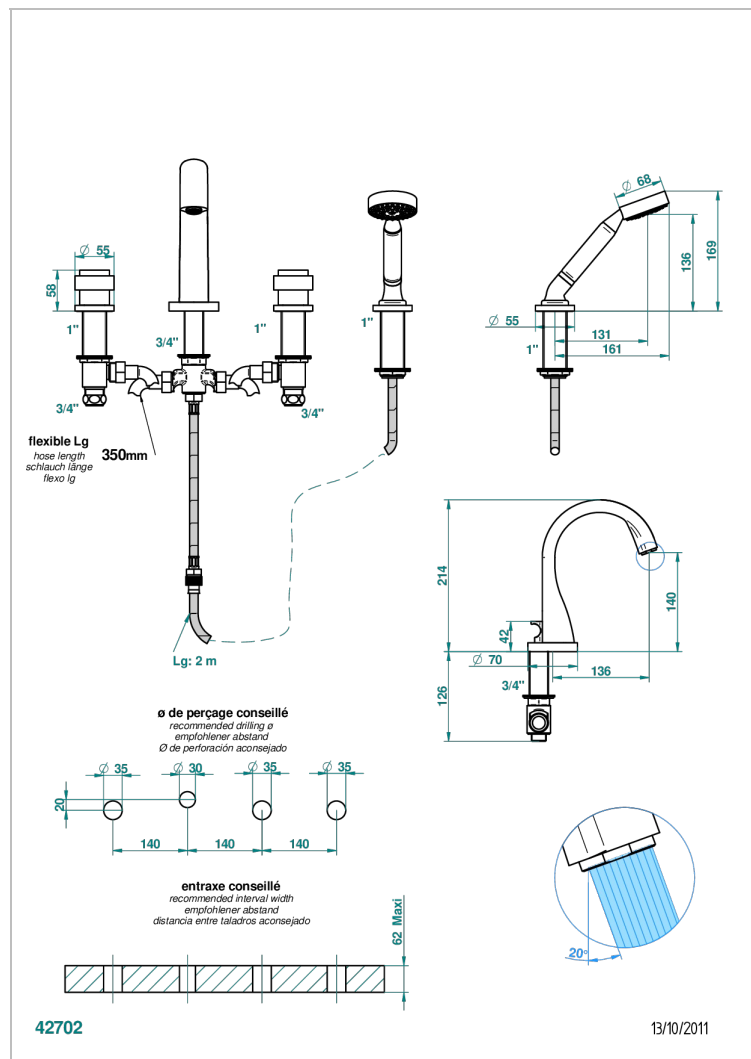

# DIPLOMATE BAGUES LISSES

U4A-112B

Mélangeur bain douche 4 trous sur gorge avec bec à inversion avec côté 3/4"

THG<sup>®</sup>  
PARIS

## CARACTÉRISTIQUES

- Têtes à disques céramique 3/4" 1/4 tour
- Aérateur-mousseur
- Inverseur automatique
- Flexible métallique 2 m double agrafage avec système de changement par le dessus
- Douchette en laiton avec tapis Easyclean, réducteur de débit et clapet anti-retour
- ACS : 18ACCLY473
- DVGW : DW-6501CO0477
- NF : NF EN 200 - IID/A - Chrome

## SPECIFICATIONS TECHNIQUES

- Recommandé : 3 bars (max. 5 bars) - Advised : 43,5 psi (max. 72 psi)
- Bec : 44,5 l/min à 3 bars - Douchette : 9,5 l/min à 3 bars
- Spout : 11.78 gpm at 43.5 psi - Handshower : 2.5 gpm at 43.5 psi