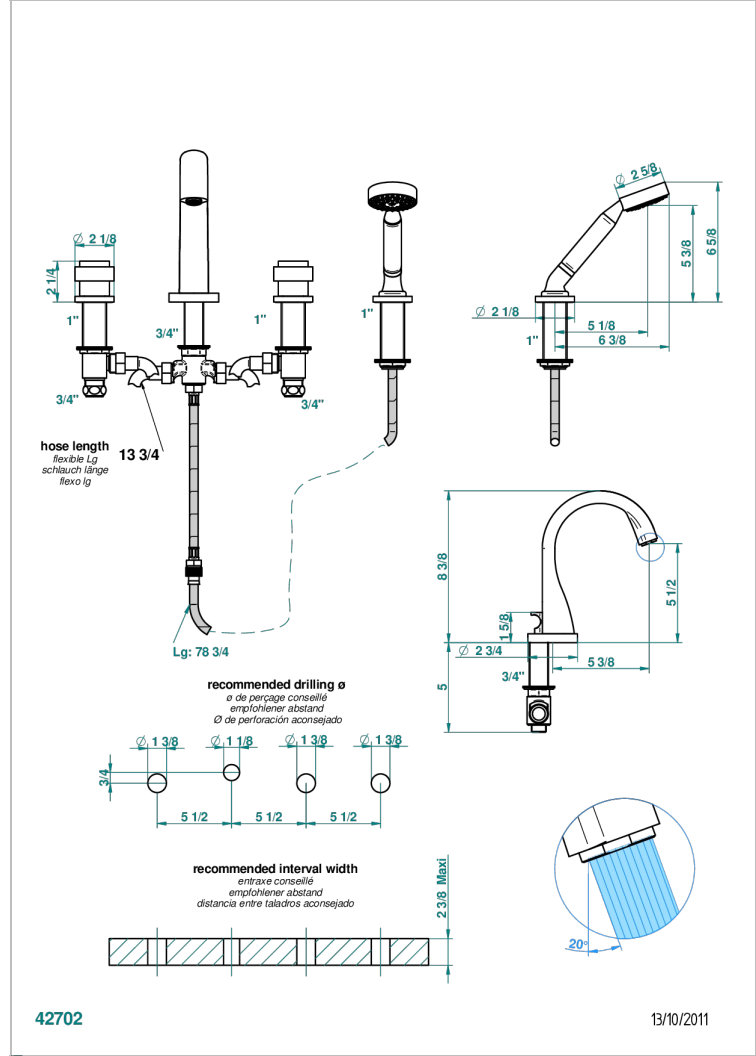

# DIPLOMATE ANILLO LISO

U4A-112B

THG<sup>®</sup>  
PARIS

Batería americana baño/ducha sobre encimera, inversor incorporado y teleducha con flexible de 2m y soporte de fijación

## CARACTERÍSTICAS

- ACS : 18ACCLY473
- DVGW : DW-6501CO0477
- NF : NF EN 200 - IID/A - Chrome

## ESPECIFICACIONES TÉCNICAS

- Recommandé : 3 bars (max. 5 bars) - Advised : 43,5 psi (max. 72 psi)
- Bec : 44,5 l/min à 3 bars - Douchette : 9,5 l/min à 3 bars
- Spout : 11.78 gpm at 43.5 psi - Handshower : 2.5 gpm at 43.5 psi