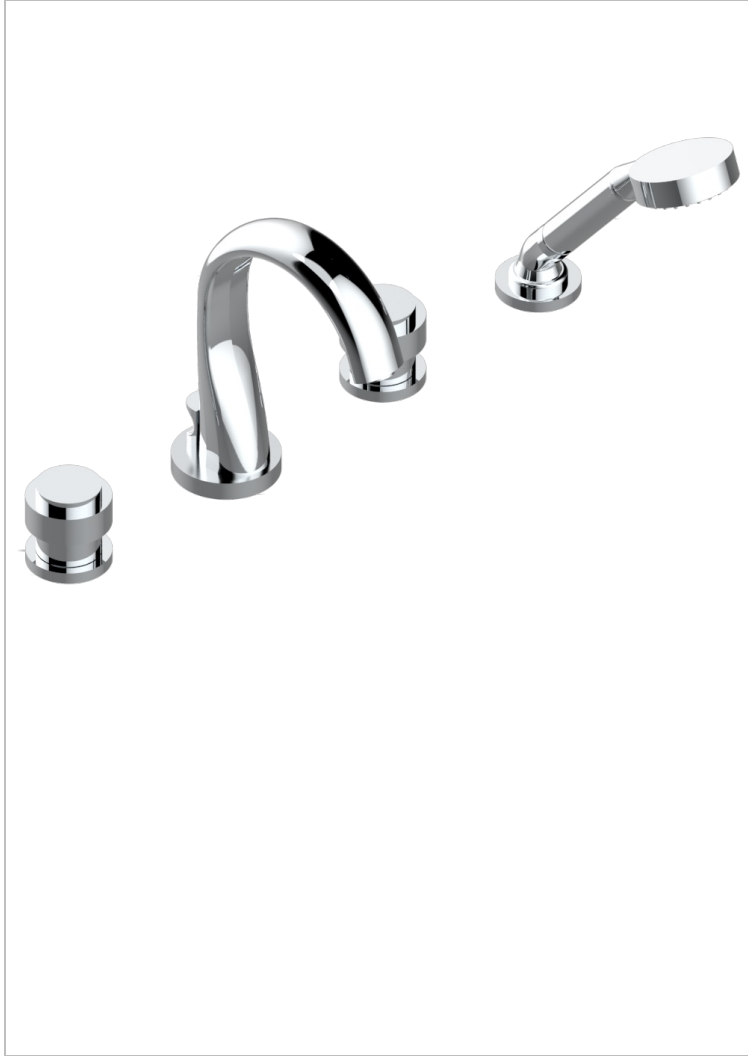

# DIPLOMATE ANILLO LISO

U4A-112B

THG<sup>®</sup>  
PARIS

Batería americana baño/ducha sobre encimera, inversor incorporado y teleducha con flexible de 2m y soporte de fijación

## CARACTERÍSTICAS

- ACS : 18ACCLY473
- DVGW : DW-6501CO0477
- NF : NF EN 200 - IID/A - Chrome

## ACABADOS DISPONIBLES

Bronce claro - D01  
Cerámica negra mate - D30  
Cobre viejo mate - H07  
Cromo - A02  
Cromo / dorado - G02  
Cromo mate - C02

Dorado - F01  
Dorado mate - F07  
Dorado pálido - F30  
Dorado pálido mate (sin barniz) - F31  
Níquel - B01  
Níquel mate - C01

Níquel viejo - H28  
Pvd blush - H62  
Pvd blush mate - H60  
Pvd color latón - H49  
Pvd color latón mate - H50  
Pvd color níquel - H55

Pvd color níquel mate - H56  
Pvd color oro - H52  
Pvd color oro mate - H53  
Pvd grafito - H64  
Pvd grafito mate - H65  
Pvd marrón bronce - F33