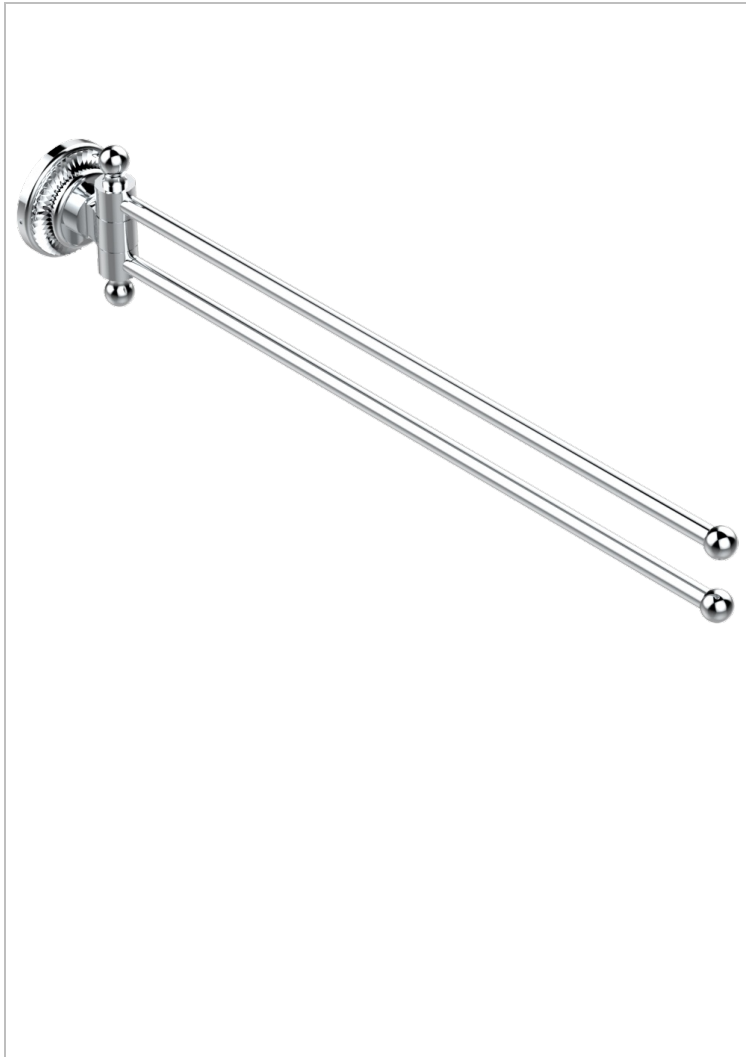

DIPLOMATE ROYALE

U4D-522

Porte-serviettes 2 barres mobiles Ø16 mm long. 400 mm

THG[®]
PARIS

CARACTÉRISTIQUES

- Accessoire en laiton

FINITIONS DISPONIBLES

Bronze clair - D01
Chromé - A02
Chromé / doré - G02
Chromé mat - C02
Doré brillant - F01
Doré mat - F07

Nickel brillant - B01
Nickel mat - C01
Noir mat céramique - D30
Or pâle - F30
Or pâle mat - F31
Pvd blush - H62

Pvd blush mat - H60
Pvd couleur bronze brown - F33
Pvd couleur bronze brown - mat - F34
Pvd couleur doré - H52
Pvd couleur doré mat - H53
Pvd couleur laiton - H49

Pvd couleur laiton mat - H50
Pvd couleur nickel - H55
Pvd couleur nickel mat - H56
Pvd graphite - H64
Pvd graphite mat - H65
Pvd umber - H66

Pvd umber mat - H67
Vieux cuivre rouge mat - H07
Vieux nickel - H28