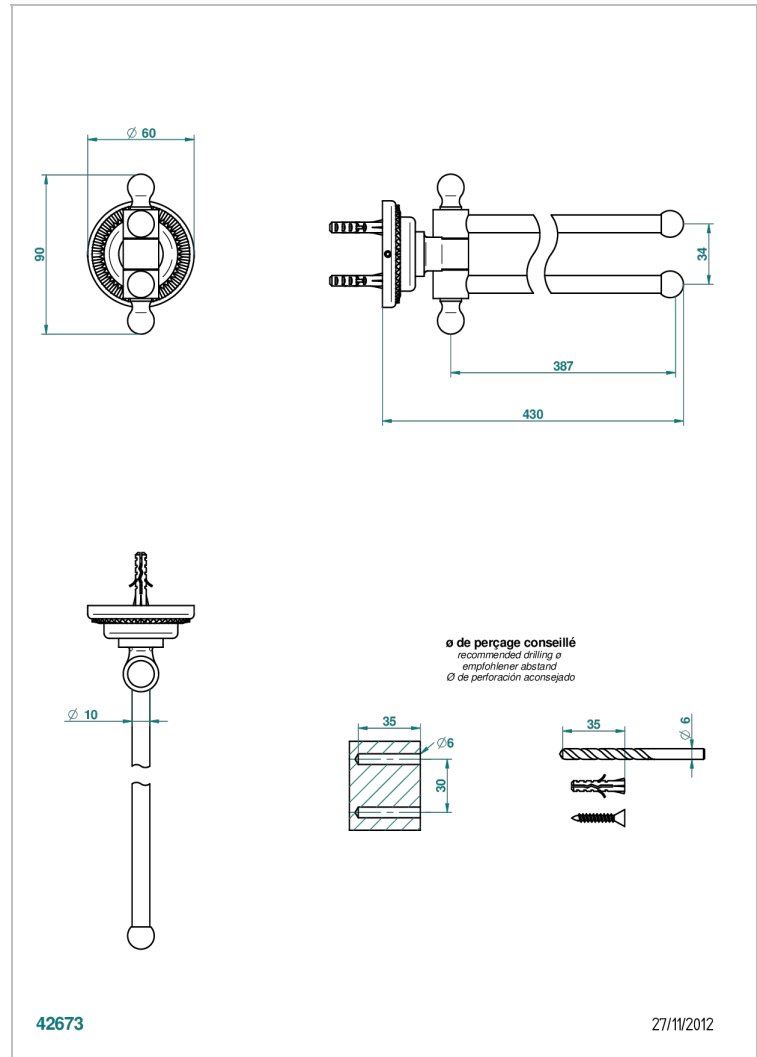

DIPLOMATE ROYALE

U4D-522

Porte-serviettes 2 barres mobiles Ø16 mm long. 400 mm

THG[®]
PARIS

CARACTÉRISTIQUES

- Accessoire en laiton

FINITIONS DISPONIBLES

Bronze clair - D01
Chromé - A02
Chromé / doré - G02
Chromé mat - C02
Doré brillant - F01
Doré mat - F07

Nickel brillant - B01
Nickel mat - C01
Noir mat céramique - D30
Or pâle - F30
Or pâle mat - F31
Pvd blush - H62

Pvd blush mat - H60
Pvd couleur bronze brown - F33
Pvd couleur bronze brown - mat - F34
Pvd couleur doré - H52
Pvd couleur doré mat - H53
Pvd couleur laiton - H49

Pvd couleur laiton mat - H50
Pvd couleur nickel - H55
Pvd couleur nickel mat - H56
Pvd graphite - H64
Pvd graphite mat - H65
Pvd umber - H66

Pvd umber mat - H67
Vieux cuivre rouge mat - H07
Vieux nickel - H28