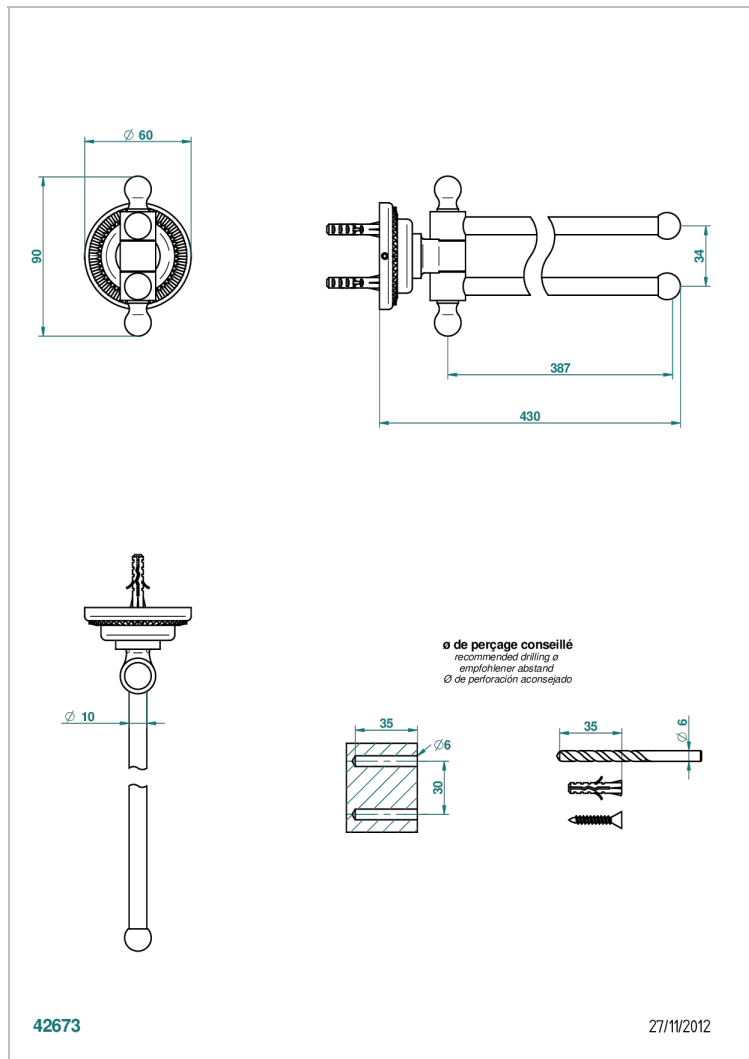

DIPLOMATE ROYALE

U4D-522

Toallero doble con barra movil lg 400 mm

THG[®]
PARIS

CARACTERÍSTICAS

- Diplomate Royale
- Toallero doble con barra movil lg 400 mm

ACABADOS DISPONIBLES

Bronce claro - D01
Cerámica negra mate - D30
Cobre viejo mate - H07
Cromo - A02
Cromo / dorado - G02
Cromo mate - C02