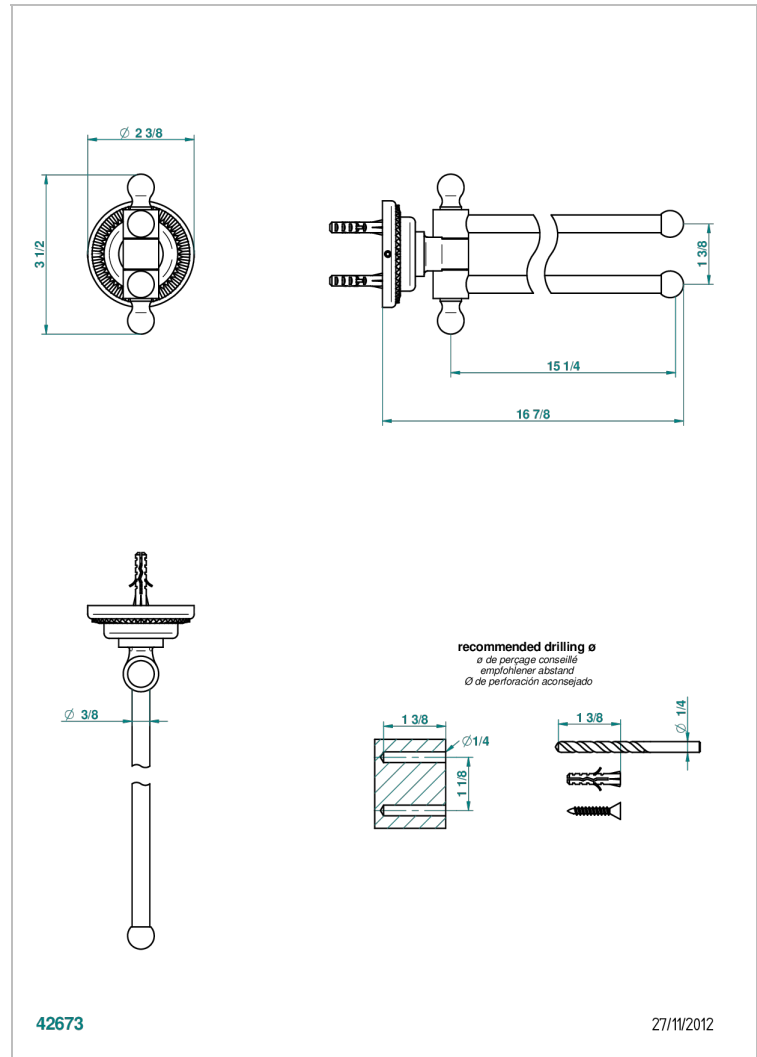

DIPLOMATE ROYALE

U4D-522

Toallero doble con barra movil lg 400 mm

THG[®]
PARIS

CARACTERÍSTICAS

- Diplomate Royale
- Toallero doble con barra movil lg 400 mm

ACABADOS DISPONIBLES

Bronce claro - D01
Cerámica negra mate - D30
Cobre viejo mate - H07
Cromo - A02
Cromo / dorado - G02
Cromo mate - C02