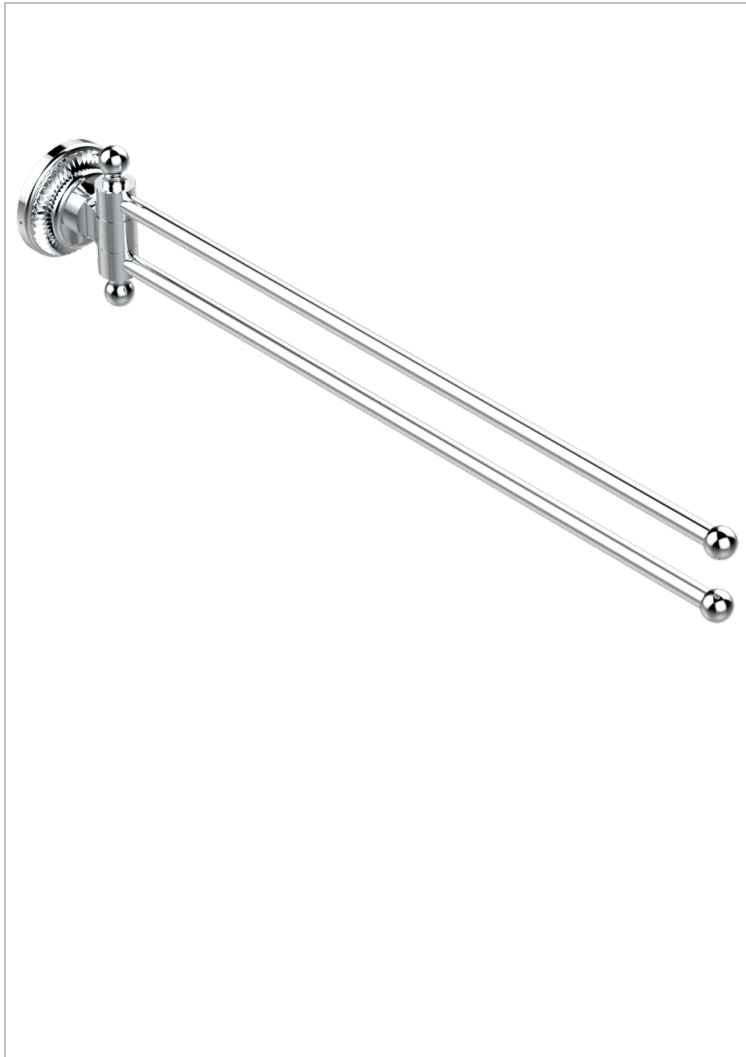

DIPLOMATE ROYALE

U4D-522

Toallero doble con barra movil lg 400 mm

THG[®]
PARIS

CARACTERÍSTICAS

- Diplomate Royale
- Toallero doble con barra movil lg 400 mm

ACABADOS DISPONIBLES

Bronce claro - D01
Cerámica negra mate - D30
Cobre viejo mate - H07
Cromo - A02
Cromo / dorado - G02
Cromo mate - C02

Dorado - F01
Dorado mate - F07
Dorado pálido - F30
Dorado pálido mate (sin barniz) - F31
Níquel - B01
Níquel mate - C01

Níquel viejo - H28
Pvd blush - H62
Pvd blush mate - H60
Pvd color latón - H49
Pvd color latón mate - H50
Pvd color níquel - H55

Pvd color níquel mate - H56
Pvd color oro - H52
Pvd color oro mate - H53
Pvd grafito - H64
Pvd grafito mate - H65
Pvd marrón bronce - F33

Pvd marrón bronce mate - F34
Pvd umber - H66
Pvd umber mate - H67