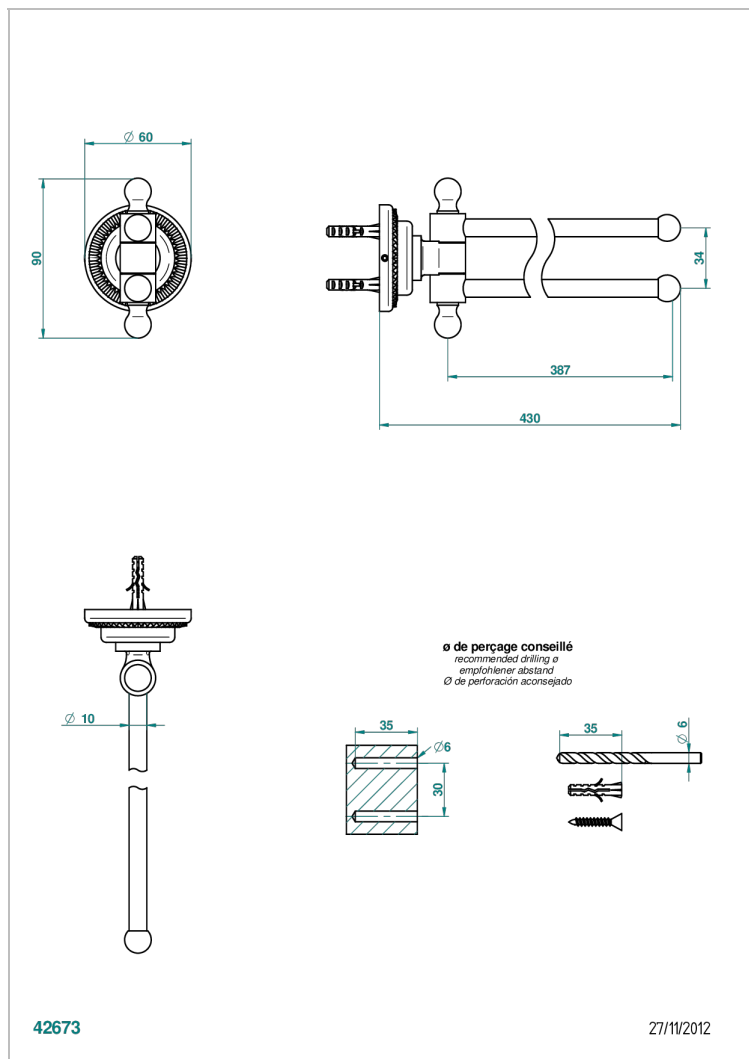

DIPLOMATE ROYALE

U4D-522

Toallero doble con barra movil lg 400 mm

THG[®]
PARIS

CARACTERÍSTICAS

- Diplomate Royale
- Toallero doble con barra movil lg 400 mm

ACABADOS DISPONIBLES

Bronce claro - D01
Cerámica negra mate - D30
Cobre viejo mate - H07
Cromo - A02
Cromo / dorado - G02
Cromo mate - C02