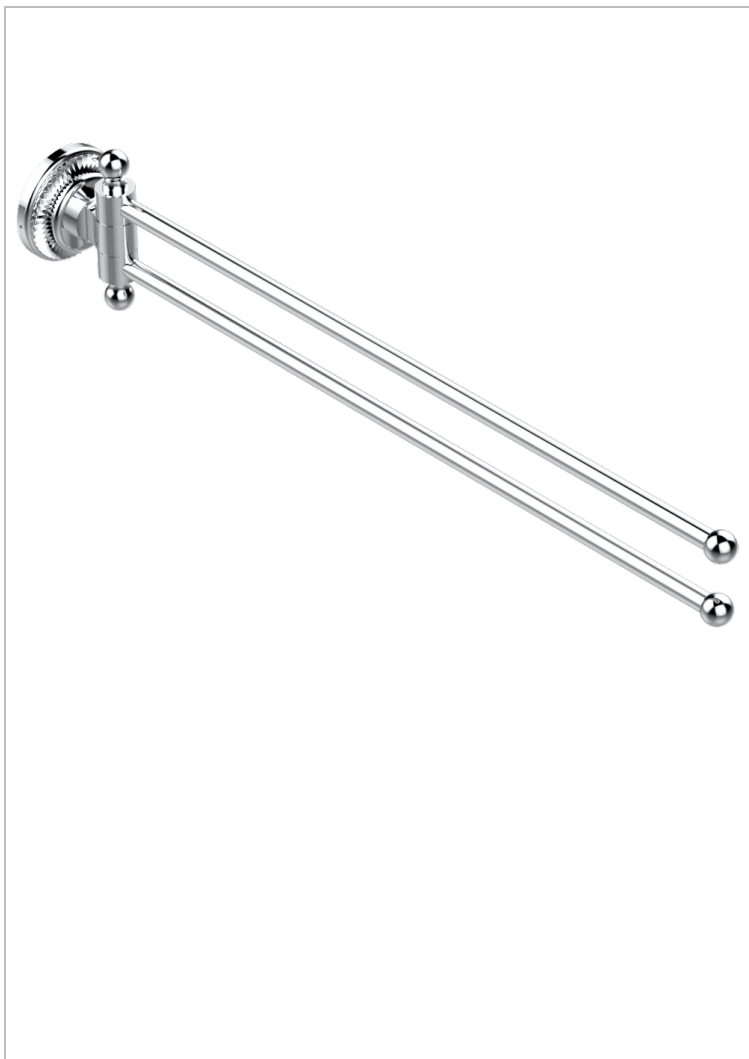

DIPLOMATE ROYALE

U4D-522

Toallero doble con barra movil lg 400 mm

THG[®]
PARIS

CARACTERÍSTICAS

- Diplomate Royale
- Toallero doble con barra movil lg 400 mm

ACABADOS DISPONIBLES

Bronce claro - D01
Cerámica negra mate - D30
Cobre viejo mate - H07
Cromo - A02
Cromo / dorado - G02
Cromo mate - C02

Dorado - F01
Dorado mate - F07
Dorado pálido - F30
Dorado pálido mate (sin barniz) - F31
Níquel - B01
Níquel mate - C01

Níquel viejo - H28
Pvd blush - H62
Pvd blush mate - H60
Pvd color latón - H49
Pvd color latón mate - H50
Pvd color níquel - H55

Pvd color níquel mate - H56
Pvd color oro - H52
Pvd color oro mate - H53
Pvd grafito - H64
Pvd grafito mate - H65
Pvd marrón bronce - F33

Pvd marrón bronce mate - F34
Pvd umber - H66
Pvd umber mate - H67