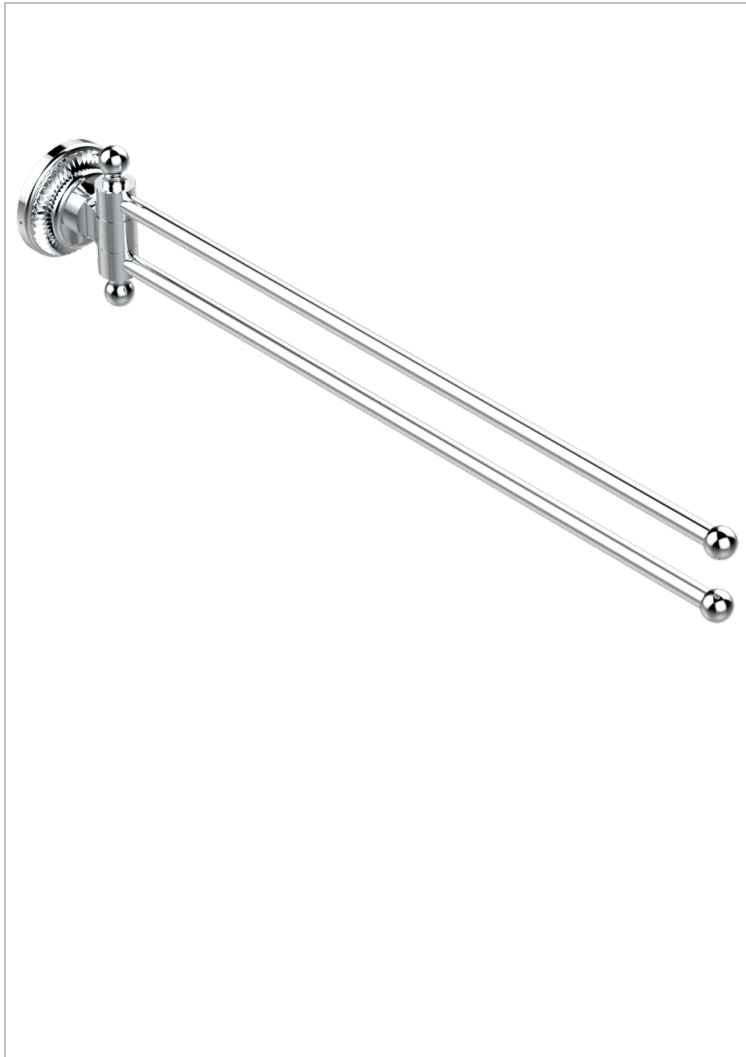

# DIPLOMATE ROYALE

U4D-522

Toallero doble con barra movil lg 400 mm

THG<sup>®</sup>  
PARIS

## CARACTERÍSTICAS

- Diplomate Royale
- Toallero doble con barra movil lg 400 mm

## ACABADOS DISPONIBLES

Bronce claro - D01  
Cerámica negra mate - D30  
Cobre viejo mate - H07  
Cromo - A02  
Cromo / dorado - G02  
Cromo mate - C02

Dorado - F01  
Dorado mate - F07  
Dorado pálido - F30  
Dorado pálido mate (sin barniz) - F31  
Níquel - B01  
Níquel mate - C01

Níquel viejo - H28  
Pvd blush - H62  
Pvd blush mate - H60  
Pvd color latón - H49  
Pvd color latón mate - H50  
Pvd color níquel - H55

Pvd color níquel mate - H56  
Pvd color oro - H52  
Pvd color oro mate - H53  
Pvd grafito - H64  
Pvd grafito mate - H65  
Pvd marrón bronce - F33