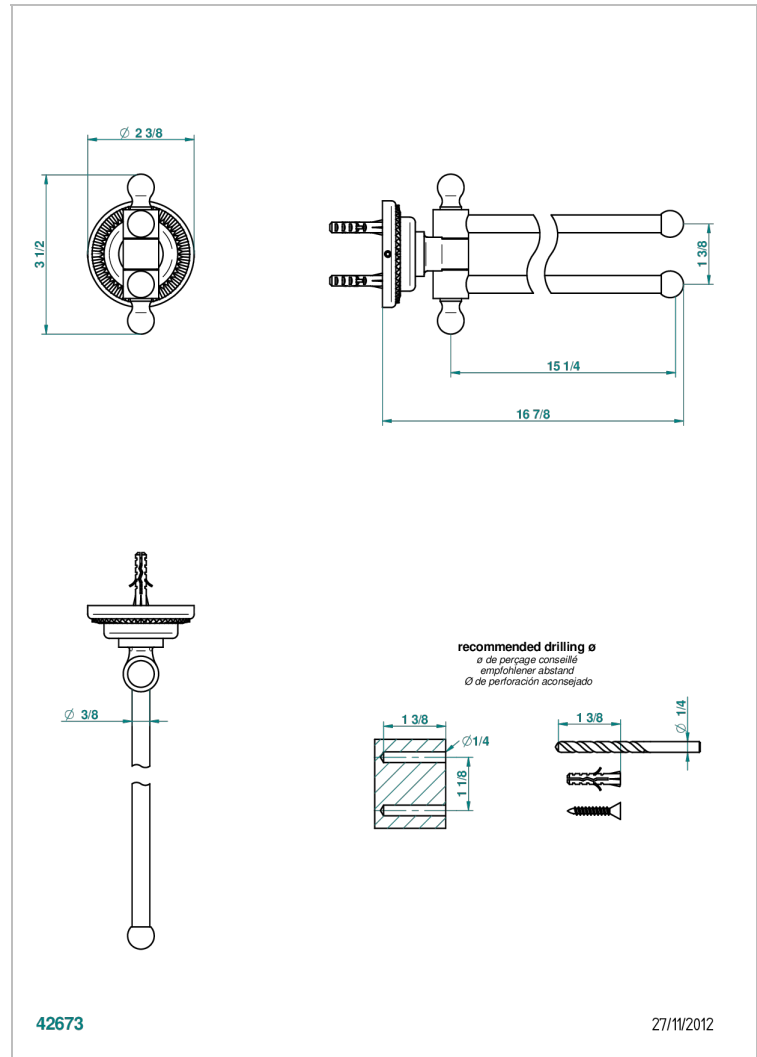

# DIPLOMATE ROYALE

U4D-522

Toallero doble con barra movil lg 400 mm

THG<sup>®</sup>  
PARIS

## CARACTERÍSTICAS

- Diplomate Royale
- Toallero doble con barra movil lg 400 mm