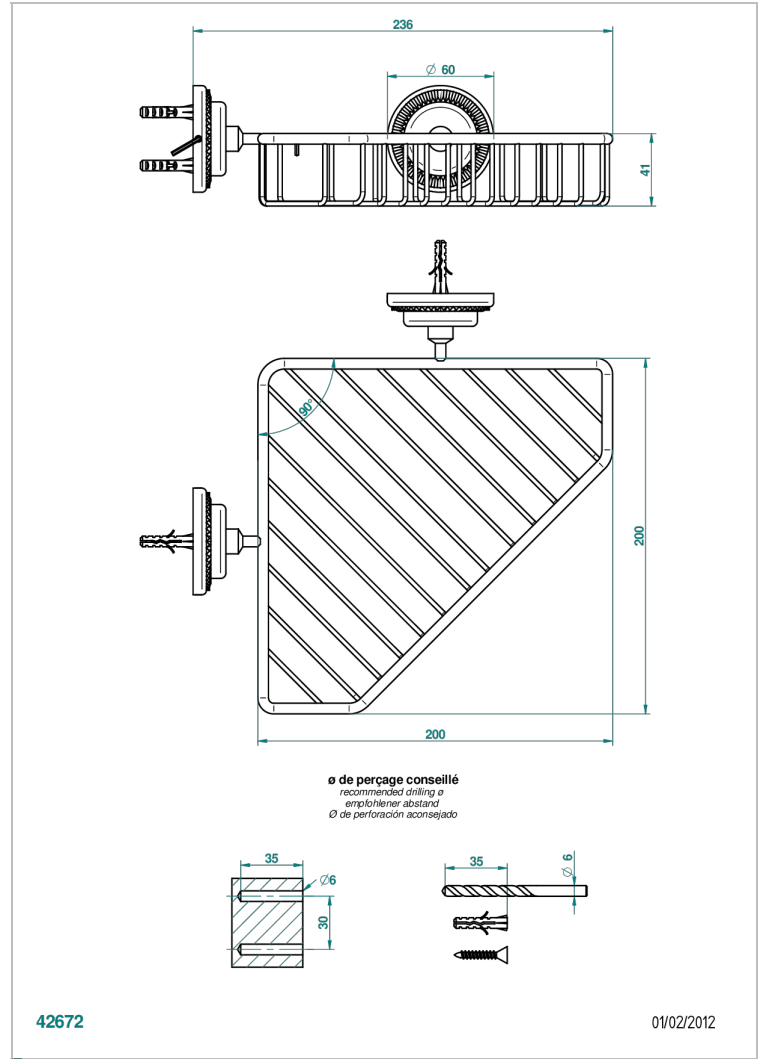

DIPLOMATE ROYALE

U4D-3623

Porte-savon fil d'angle 200x200 mm avec rosaces

THG[®]
PARIS

CARACTÉRISTIQUES

- Accessoire en laiton

FINITIONS DISPONIBLES

Bronze clair - D01
Chromé - A02
Chromé / doré - G02
Chromé mat - C02
Doré brillant - F01
Doré mat - F07

Nickel brillant - B01
Nickel mat - C01
Noir mat céramique - D30
Or pâle - F30
Or pâle mat - F31
Pvd blush - H62

Pvd blush mat - H60
Pvd couleur bronze brown - F33
Pvd couleur bronze brown - mat - F34
Pvd couleur doré - H52
Pvd couleur doré mat - H53
Pvd couleur laiton - H49