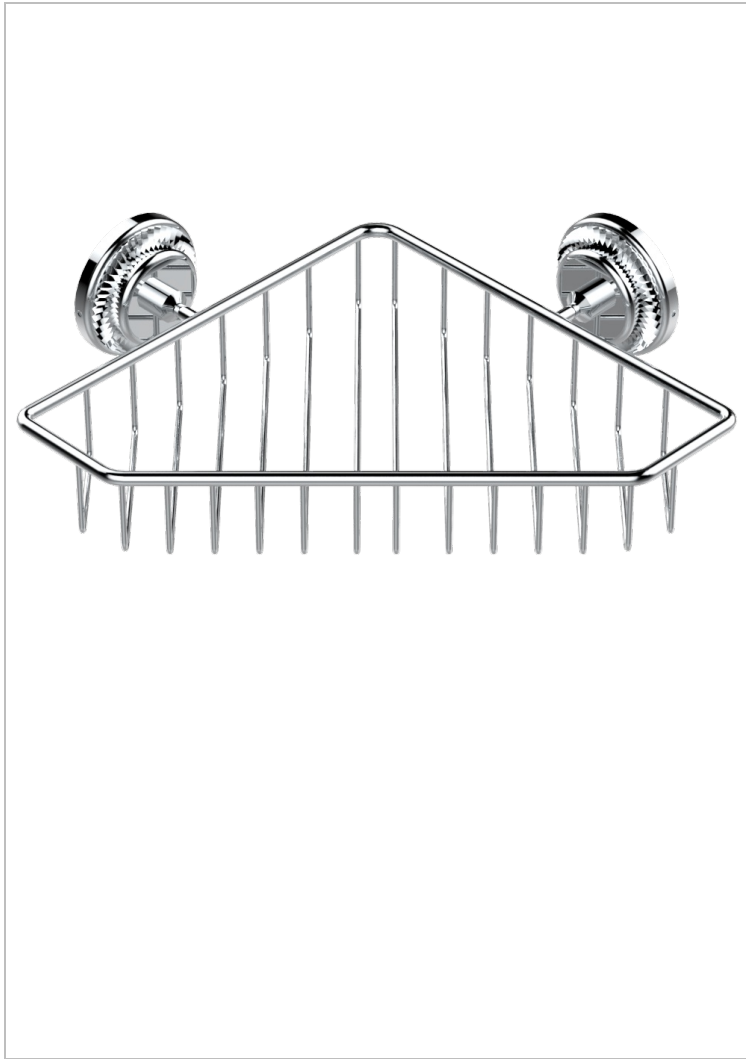

DIPLOMATE ROYALE

U4D-3623

Porte-savon fil d'angle 200x200 mm avec rosaces

THG[®]
PARIS

CARACTÉRISTIQUES

- Accessoire en laiton

FINITIONS DISPONIBLES

Bronze clair - D01
Chromé - A02
Chromé / doré - G02
Chromé mat - C02
Doré brillant - F01
Doré mat - F07

Nickel brillant - B01
Nickel mat - C01
Noir mat céramique - D30
Or pâle - F30
Or pâle mat - F31
Pvd blush - H62

Pvd blush mat - H60
Pvd couleur bronze brown - F33
Pvd couleur bronze brown - mat - F34
Pvd couleur doré - H52
Pvd couleur doré mat - H53
Pvd couleur laiton - H49

Pvd couleur laiton mat - H50
Pvd couleur nickel - H55
Pvd couleur nickel mat - H56
Pvd graphite - H64
Pvd graphite mat - H65
Pvd umber - H66

Pvd umber mat - H67
Vieux cuivre rouge mat - H07
Vieux nickel - H28