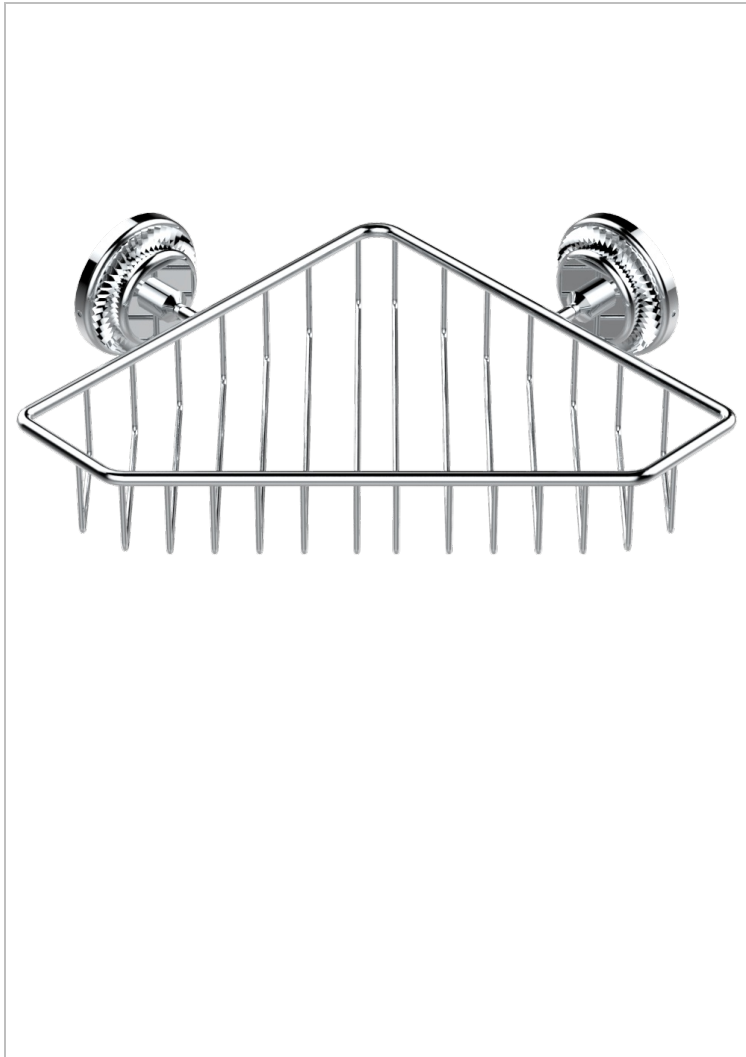

# DIPLOMATE ROYALE

U4D-3623

Porte-savon fil d'angle 200x200 mm avec rosaces

THG<sup>®</sup>  
PARIS

## CARACTÉRISTIQUES

- Accessoire en laiton

## FINITIONS DISPONIBLES

Bronze clair - D01  
Chromé - A02  
Chromé / doré - G02  
Chromé mat - C02  
Doré brillant - F01  
Doré mat - F07

Nickel brillant - B01  
Nickel mat - C01  
Noir mat céramique - D30  
Or pâle - F30  
Or pâle mat - F31  
Pvd blush - H62