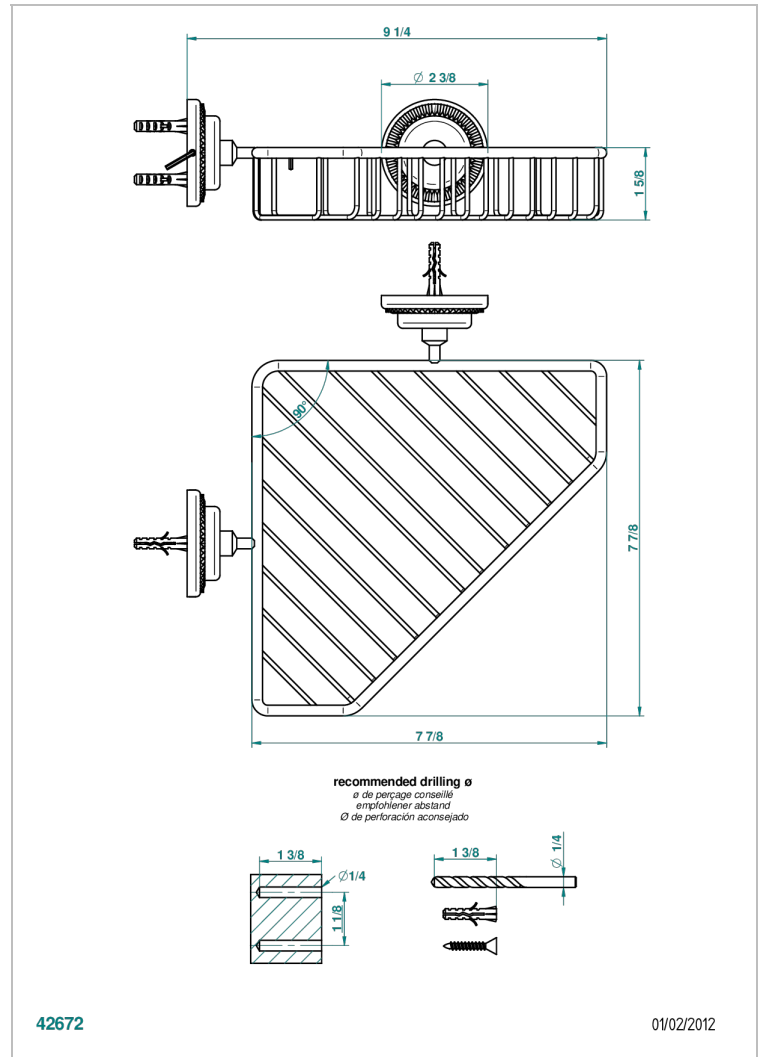

# DIPLOMATE ROYALE

U4D-3623

Porte-savon fil d'angle 200x200 mm avec rosaces

THG<sup>®</sup>  
PARIS