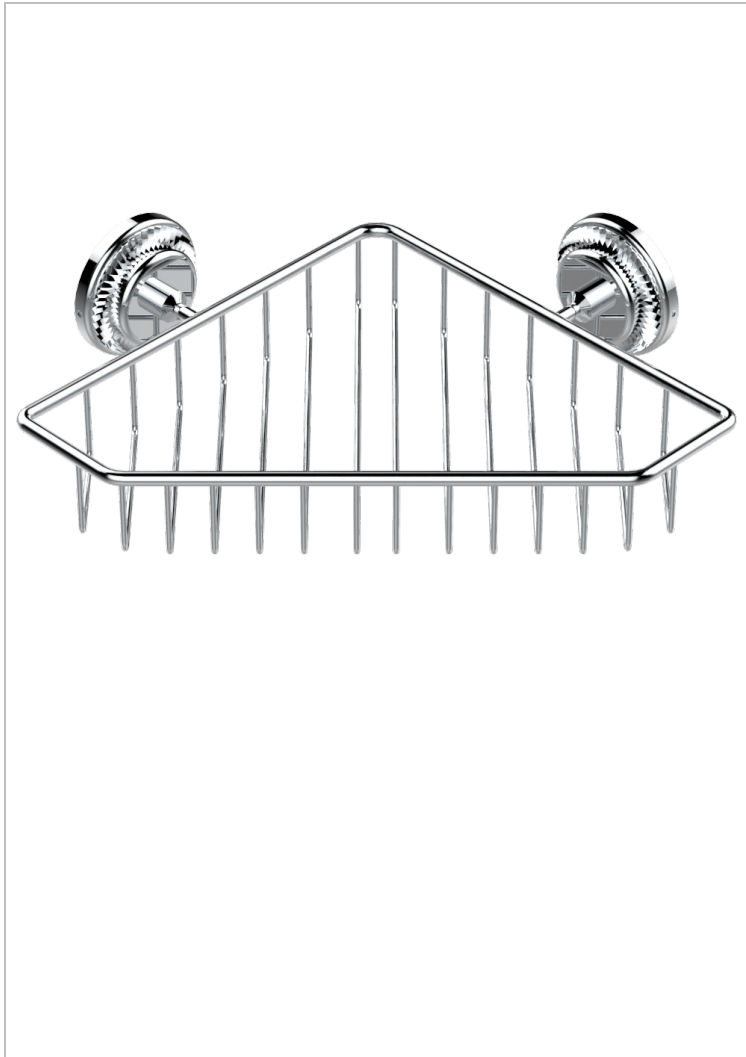

DIPLOMATE ROYALE

U4D-3623

Seifenkorb Eckeinbau 200 x 200 mm mit Rosette

THG[®]
PARIS

EIGENSCHAFTEN

- Diplomate Royale
- Seifenkorb Eckeinbau 200 x 200 mm mit Rosette

VERFÜGBARE OBERFLÄCHEN

Altnickel - H28
Blassgold - F30
Blassgold matt unlackiert - F31
Bronze hell - D01
Chrom - A02
Chrom / gold - G02

Chrom matt - C02
Gold - F01
Gold matt - F07
Kupfer altrot matt lackiert - H07
Mattschwarz keramik - D30
Nickel matt - C01

Pvd blush - H62
Pvd blush matt - H60
Pvd bronze braun - F33
Pvd bronze braun matt - F34
Pvd gold - H52
Pvd gold matt - H53