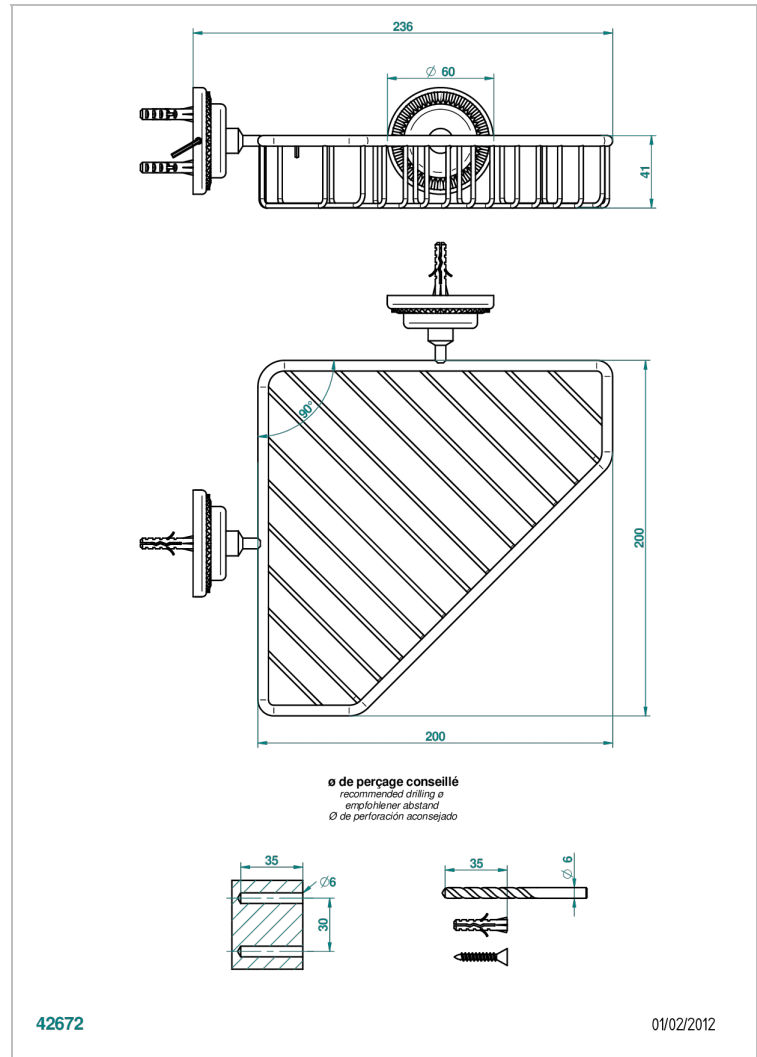

DIPLOMATE ROYALE

U4D-3623

Seifenkorb Eckeinbau 200 x 200 mm mit Rosette

THG[®]
PARIS

EIGENSCHAFTEN

- Diplomate Royale
- Seifenkorb Eckeinbau 200 x 200 mm mit Rosette

VERFÜGBARE OBERFLÄCHEN

Altnickel - H28
Blassgold - F30
Blassgold matt unlackiert - F31
Bronze hell - D01
Chrom - A02
Chrom / gold - G02