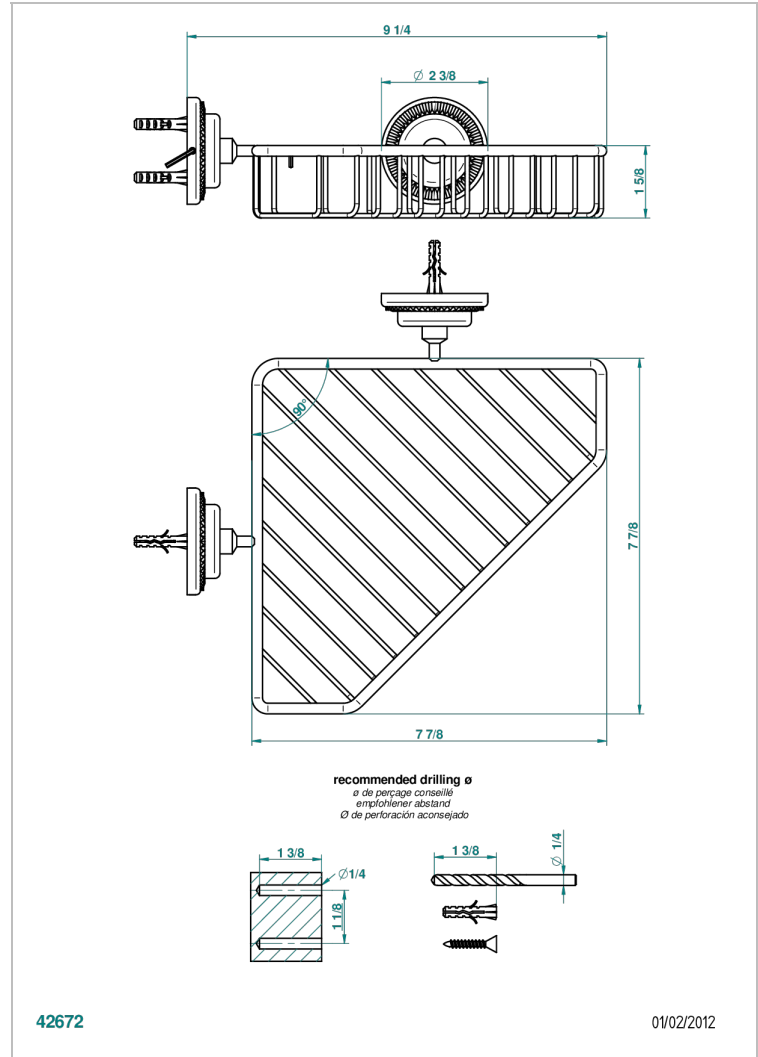

# DIPLOMATE ROYALE

U4D-3623

Seifenkorb Eckeinbau 200 x 200 mm mit Rosette

THG<sup>®</sup>  
PARIS

## EIGENSCHAFTEN

- Diplomate Royale
- Seifenkorb Eckeinbau 200 x 200 mm mit Rosette