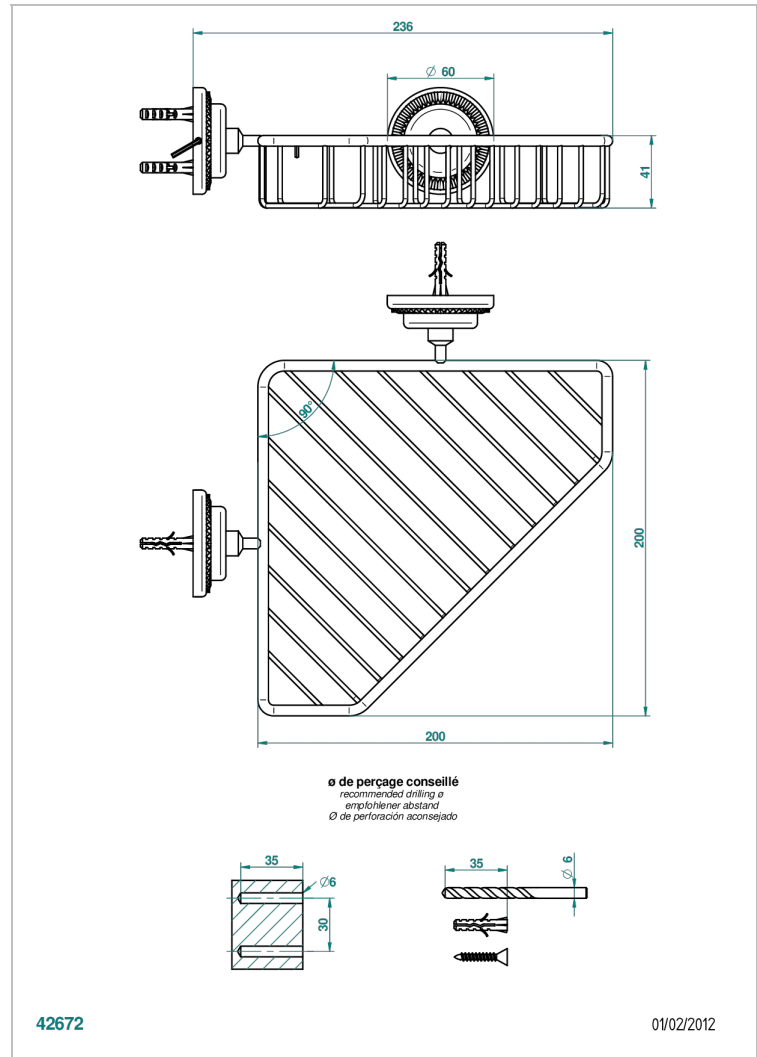

DIPLOMATE ROYALE

U4D-3623

Мыльница-сетка большая угловая с фланцами 200 x 200 мм

THG[®]
PARIS

ХАРАКТЕРИСТИКИ

- Diplomat Royale
- Мыльница-сетка большая угловая с фланцами 200 x 200 мм

ДОСТУПНЫЕ ВАРИАНТЫ ПОКРЫТИЙ