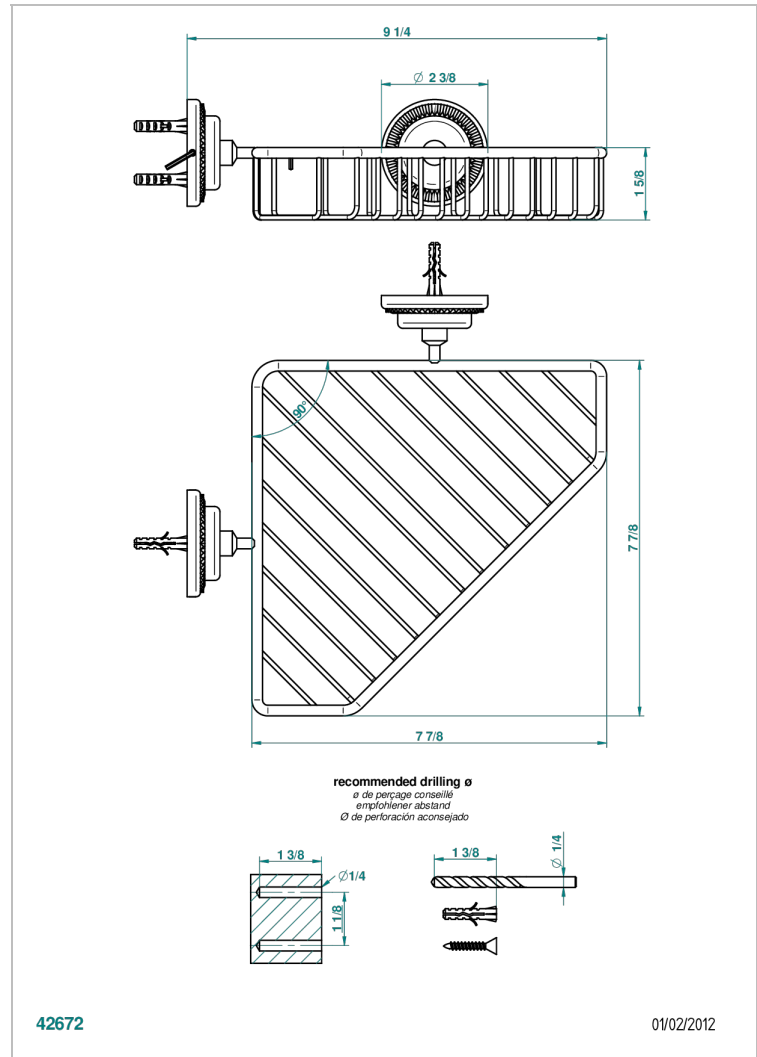

DIPLOMATE ROYALE

U4D-3623

Мыльница-сетка большая угловая с фланцами 200 x 200 мм

THG[®]
PARIS

ХАРАКТЕРИСТИКИ

- Diplomat Royale
- Мыльница-сетка большая угловая с фланцами 200 x 200 мм

ДОСТУПНЫЕ ВАРИАНТЫ ПОКРЫТИЙ