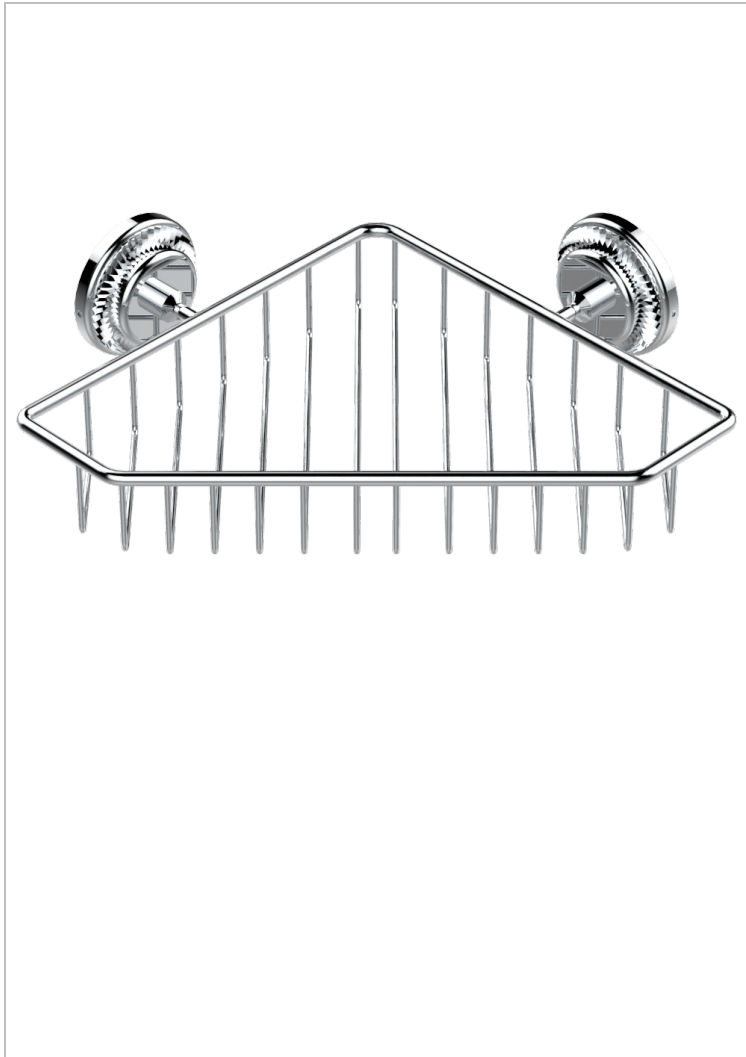

DIPLOMATE ROYALE

U4D-3623

Мыльница-сетка большая угловая с фланцами 200 x 200 мм

THG[®]
PARIS

ХАРАКТЕРИСТИКИ

- Diplomat Royale
- Мыльница-сетка большая угловая с фланцами 200 x 200 мм

ДОСТУПНЫЕ ВАРИАНТЫ ПОКРЫТИЙ

Black ceram - D30
Blush PVD - H62
Graphite PVD - H64
Matt Umber PVD - H67
Matt blush PVD - H60
Matt graphite PVD - H65

Umber PVD - H66
Бронза - D01
Золото - F01
Матовая красная старинная медь - H07
Матовое золото - F07
Матовое светлое золото - F31

Матовый никель - C01
Матовый хром - C02
Никель - B01
Покрытие PVD бронза - F33
Покрытие PVD золотистый цвет - H52
Покрытие PVD латунь - H49

Покрытие PVD матовая бронза - F34
Покрытие PVD матовая латунь - H50
Покрытие PVD матовый золотистый - H53
Покрытие PVD матовый никель - H56
Покрытие PVD никель - H55
Светлое золото - F30

Состаренный никель - H28
Хром - A02
Хром/золото - G02