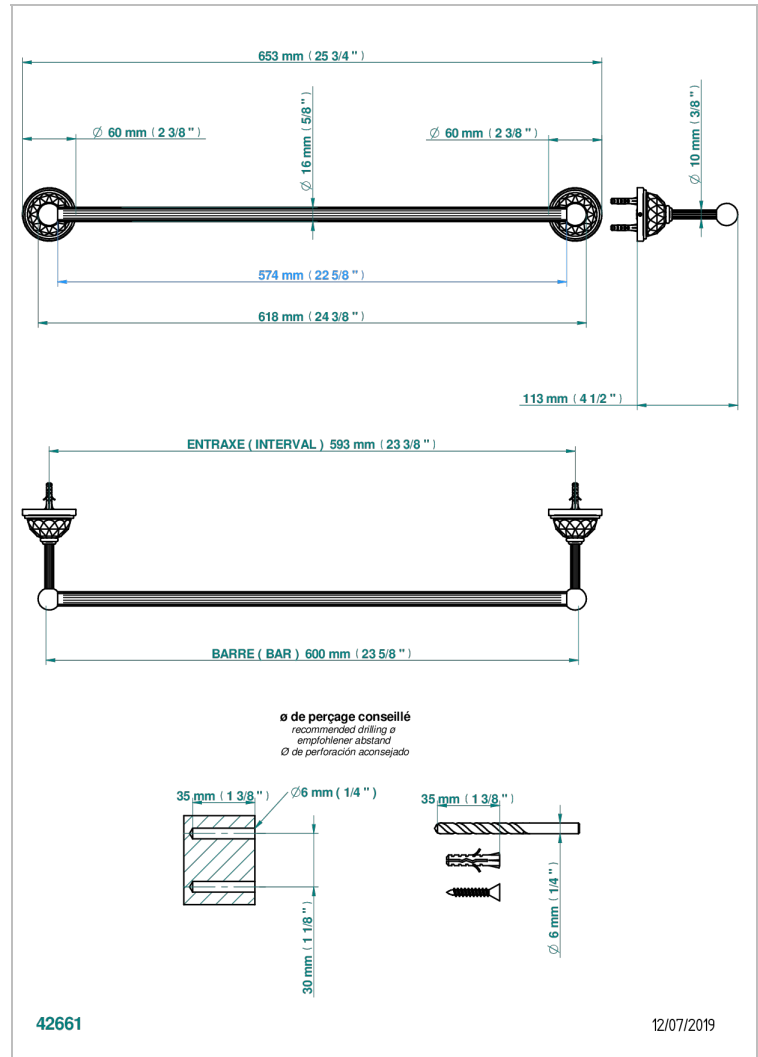

MANDARINE CRISTALLIA DIAMANT

U1K-514/60

Toallero lg 600 mm

THG[®]
PARIS

CARACTERÍSTICAS

- Mandarine Cristallia Diamant
- Toallero lg 600 mm

ACABADOS DISPONIBLES

Bronce claro - D01
Cerámica negra mate - D30
Cobre viejo mate - H07
Cromo - A02
Cromo / dorado - G02
Cromo mate - C02

Dorado - F01
Dorado mate - F07
Dorado pálido - F30
Dorado pálido mate (sin barniz) - F31
Níquel - B01
Níquel mate - C01

Níquel viejo - H28
Pvd blush - H62
Pvd blush mate - H60
Pvd color latón - H49
Pvd color latón mate - H50
Pvd color níquel - H55