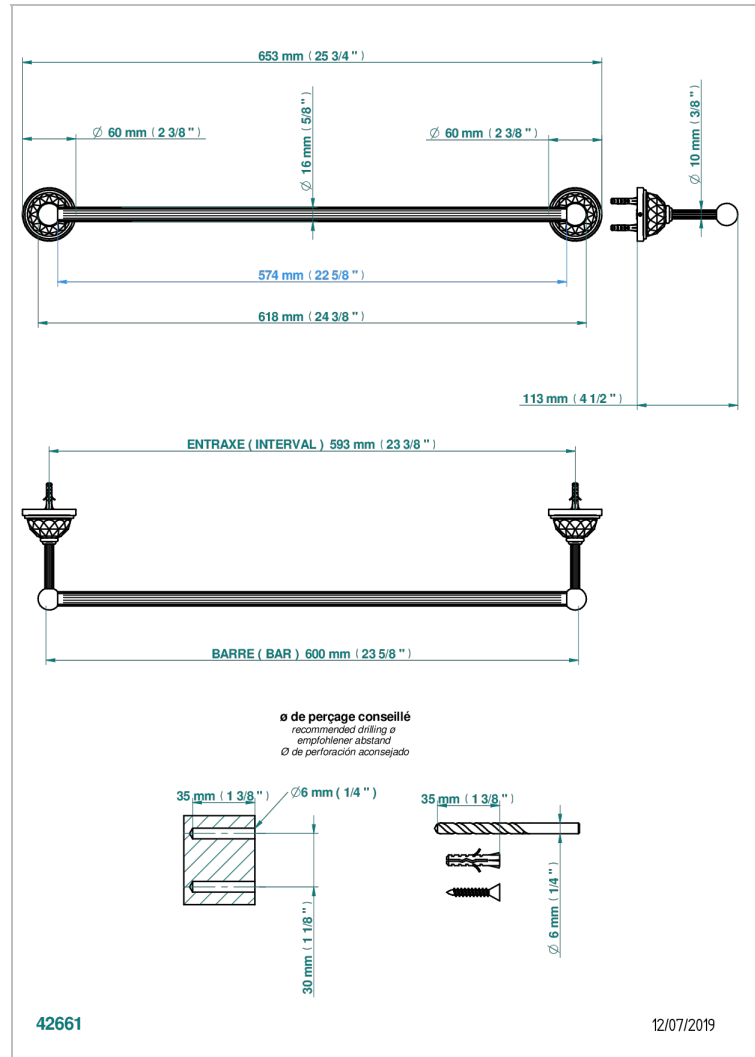

MANDARINE CRISTALLIA DIAMANT

U1K-514/60

Porte-serviette 1 barre fixe long. 600 mm

THG[®]
PARIS

CARACTÉRISTIQUES

- Mandarine Cristallia Diamant
- Porte-serviette 1 barre fixe long. 600 mm

FINITIONS DISPONIBLES

Bronze clair - D01
Chromé - A02
Chromé / doré - G02
Chromé mat - C02
Doré brillant - F01
Doré mat - F07

Nickel brillant - B01
Nickel mat - C01
Noir mat céramique - D30
Or pâle - F30
Or pâle mat - F31
Pvd blush - H62