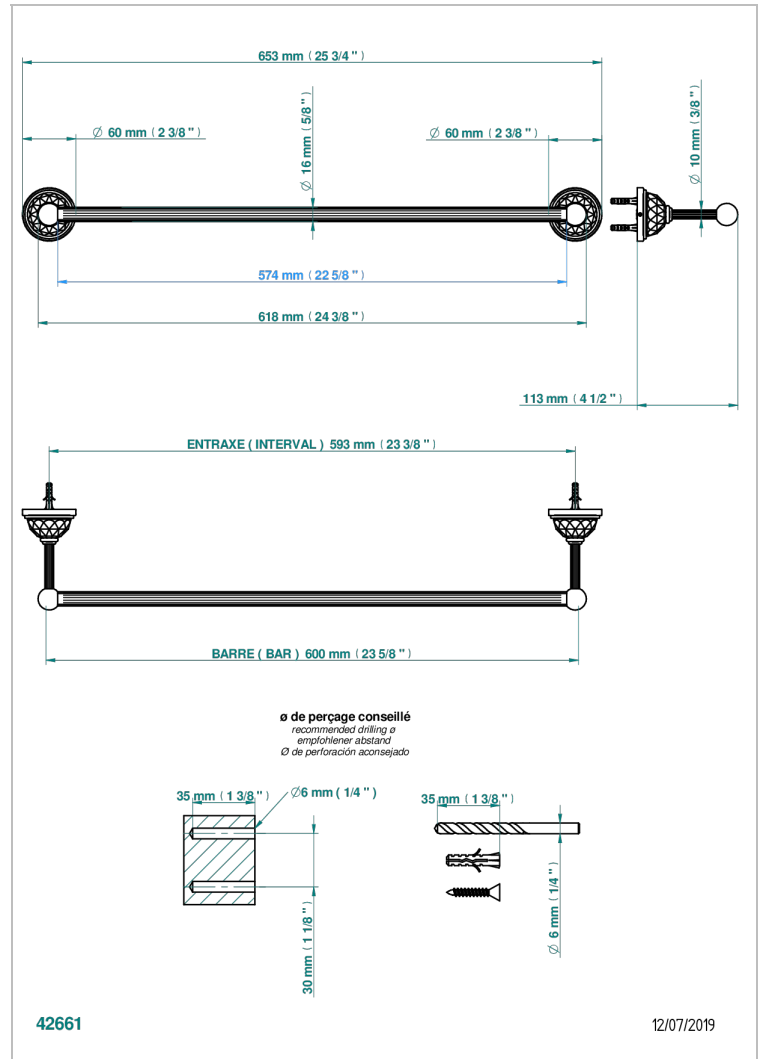

MANDARINE CRISTALLIA DIAMANT

U1K-514/60

Toallero lg 600 mm

THG[®]
PARIS

CARACTERÍSTICAS

- Mandarine Cristallia Diamant
- Toallero lg 600 mm

ACABADOS DISPONIBLES

Bronce claro - D01
Cerámica negra mate - D30
Cobre viejo mate - H07
Cromo - A02
Cromo / dorado - G02
Cromo mate - C02

Dorado - F01
Dorado mate - F07
Dorado pálido - F30
Dorado pálido mate (sin barniz) - F31
Níquel - B01
Níquel mate - C01

Níquel viejo - H28
Pvd blush - H62
Pvd blush mate - H60
Pvd color latón - H49
Pvd color latón mate - H50
Pvd color níquel - H55