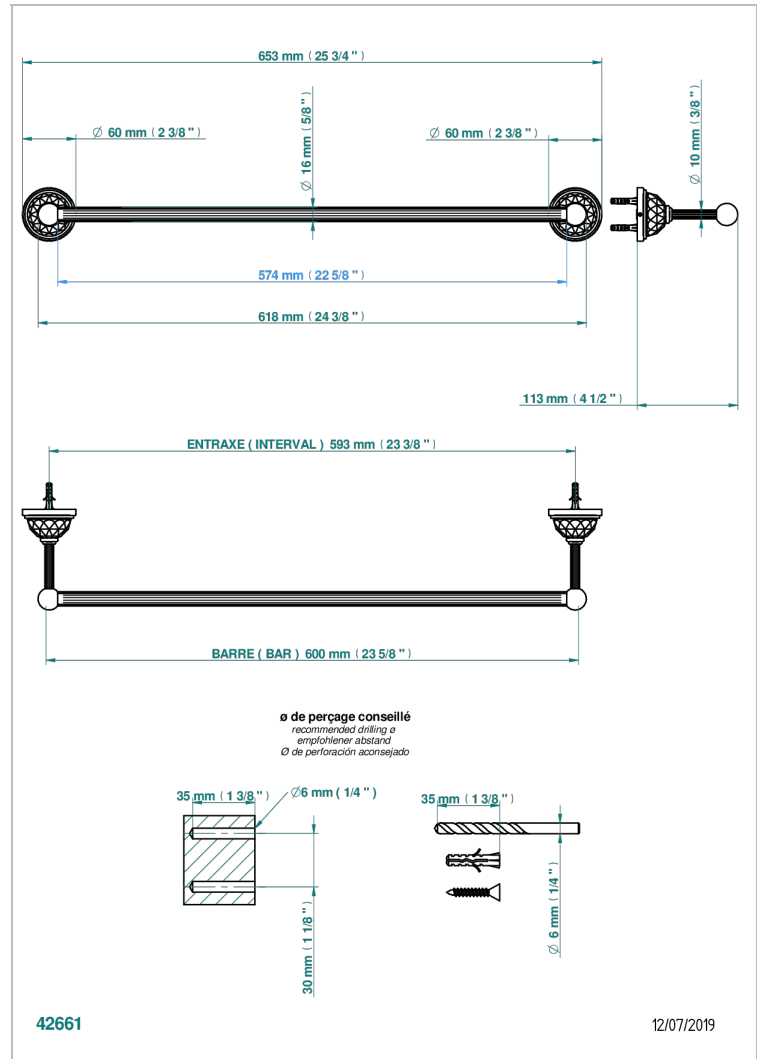

MANDARINE CRISTALLIA DIAMANT

U1K-514/60

Handtuchstange Länge 600 mm

THG[®]
PARIS

EIGENSCHAFTEN

- Mandarine Cristallia Diamant
- Handtuchstange Länge 600 mm

VERFÜGBARE OBERFLÄCHEN

Altnickel - H28
Blassgold - F30
Blassgold matt unlackiert - F31
Bronze hell - D01
Chrom - A02
Chrom / gold - G02

Pvd graphite - H64
Pvd graphite matt - H65
Pvd messing - H49
Pvd messing matt - H50
Pvd nickel - H55
Pvd nickel matt - H56

Pvd umber - H66
Pvd umber matt - H67
Silbernickel - B01