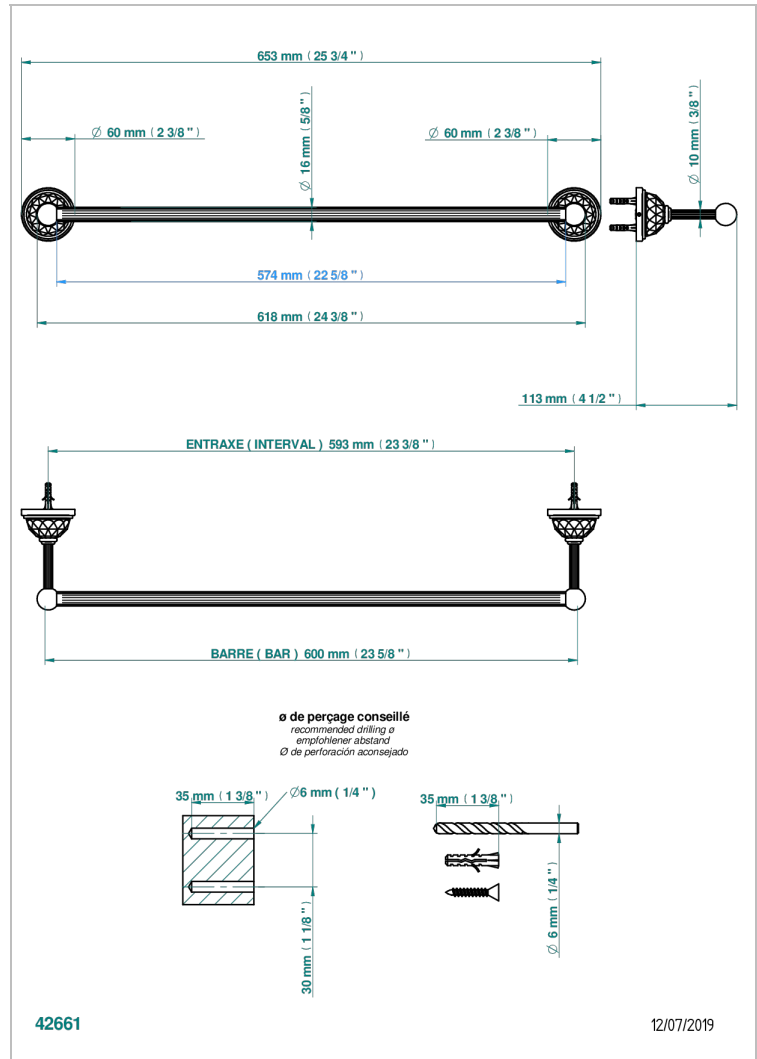

MANDARINE CRISTALLIA DIAMANT

U1K-514/60

Toallero lg 600 mm

THG[®]
PARIS

CARACTERÍSTICAS

- Mandarine Cristallia Diamant
- Toallero lg 600 mm

ACABADOS DISPONIBLES

Bronce claro - D01
Cerámica negra mate - D30
Cobre viejo mate - H07
Cromo - A02
Cromo / dorado - G02
Cromo mate - C02

Dorado - F01
Dorado mate - F07
Dorado pálido - F30
Dorado pálido mate (sin barniz) - F31
Níquel - B01
Níquel mate - C01

Níquel viejo - H28
Pvd blush - H62
Pvd blush mate - H60
Pvd color latón - H49
Pvd color latón mate - H50
Pvd color níquel - H55