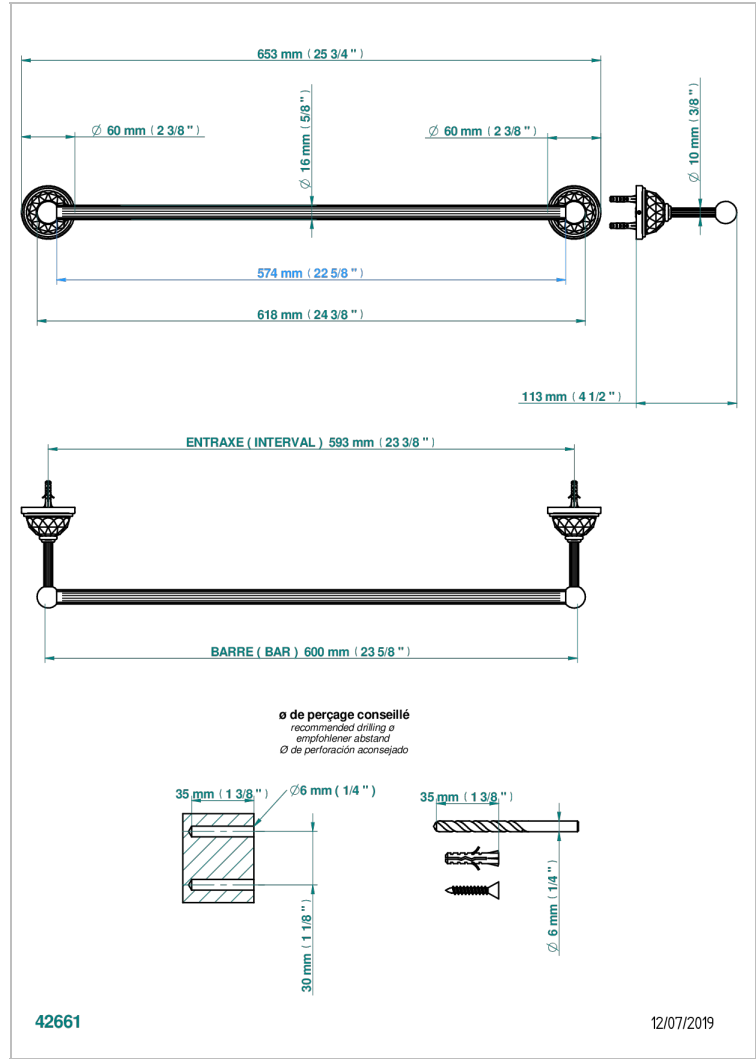

MANDARINE CRISTALLIA DIAMANT

U1K-514/60

单杆固定毛巾架 长600毫米

THG[®]
PARIS

特色

- Mandarine Cristallia Diamant
- 单杆固定毛巾架 长600毫米

可选饰面

Black ceram - D30
Blush PVD - H62
Graphite PVD - H64
Matt Umber PVD - H67
Matt blush PVD - H60
Matt graphite PVD - H65

PVD哑光棕铜 - F34
PVD哑光金 - H53
PVD哑光铜 - H50
PVD哑光镍 - H56
PVD抛光铜 - H49
PVD棕铜 - F33

PVD金色 - H52
PVD镍 - H55
Umber PVD - H66
哑光复古铜 - H07
哑光浅金 - F31
哑光金 - F07

哑光铬 - C02
哑光镍 - C01
复古镍 - H28
抛光金 (24K金) - F01
抛光铬 - A02
抛光铬/抛光金 - G02

抛光镍 - B01
浅金 - F30
漆面铜 - D01