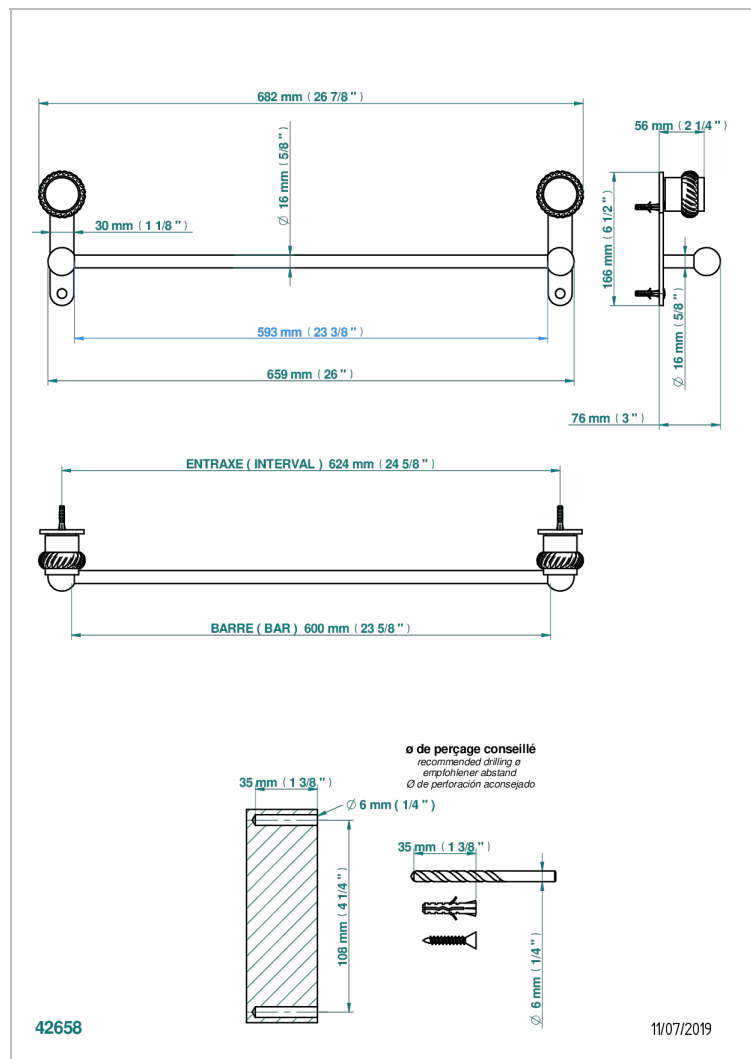

DIPLOMATE BAGUES TORSADEES

U4C-514/60

Porte-serviette 1 barre fixe long. 600 mm

CARACTÉRISTIQUES

- Diplomate Bagues torsadées
- Porte-serviette 1 barre fixe long. 600 mm

FINITIONS DISPONIBLES

Bronze clair - D01
Chromé - A02
Chromé / doré - G02
Chromé mat - C02
Doré brillant - F01
Doré mat - F07

Nickel brillant - B01
Nickel mat - C01
Noir mat céramique - D30
Or pâle - F30
Or pâle mat - F31
Pvd blush - H62

Pvd blush mat - H60
Pvd couleur bronze brown - F33
Pvd couleur bronze brown - mat - F34
Pvd couleur doré - H52
Pvd couleur doré mat - H53
Pvd couleur laiton - H49