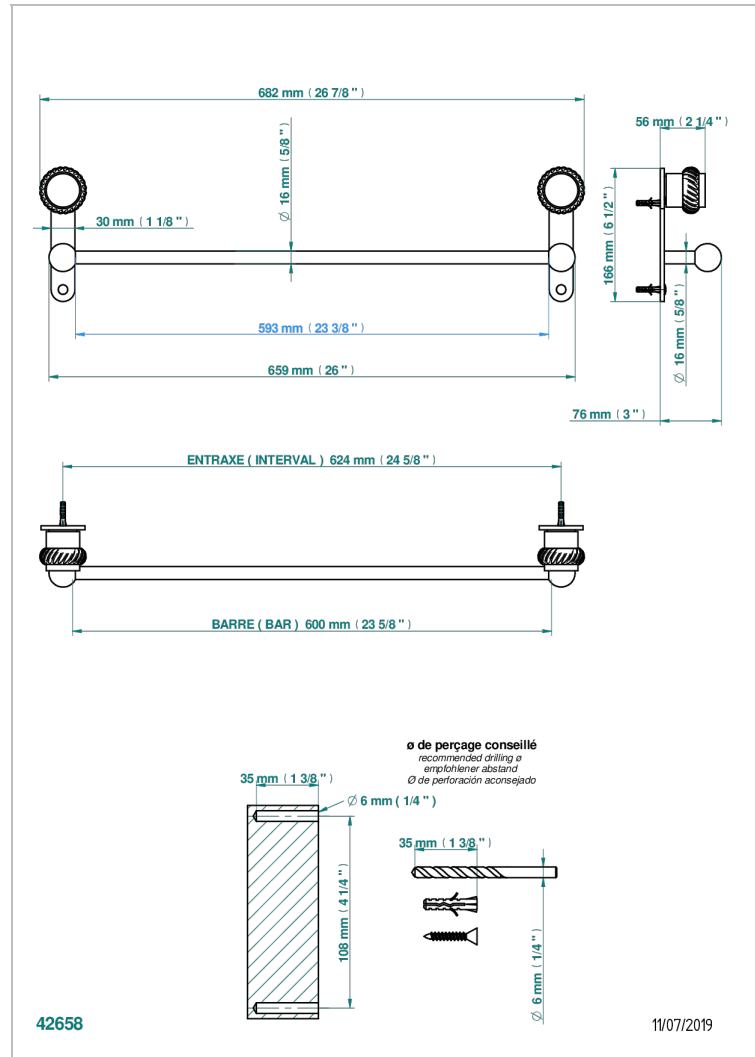

# DIPLOMATE ANILLO TRENZADO

U4C-514/60

Toallero lg 600 mm

THG<sup>®</sup>  
PARIS

## CARACTERÍSTICAS

- Diplomate anillo trenzado
- Toallero lg 600 mm