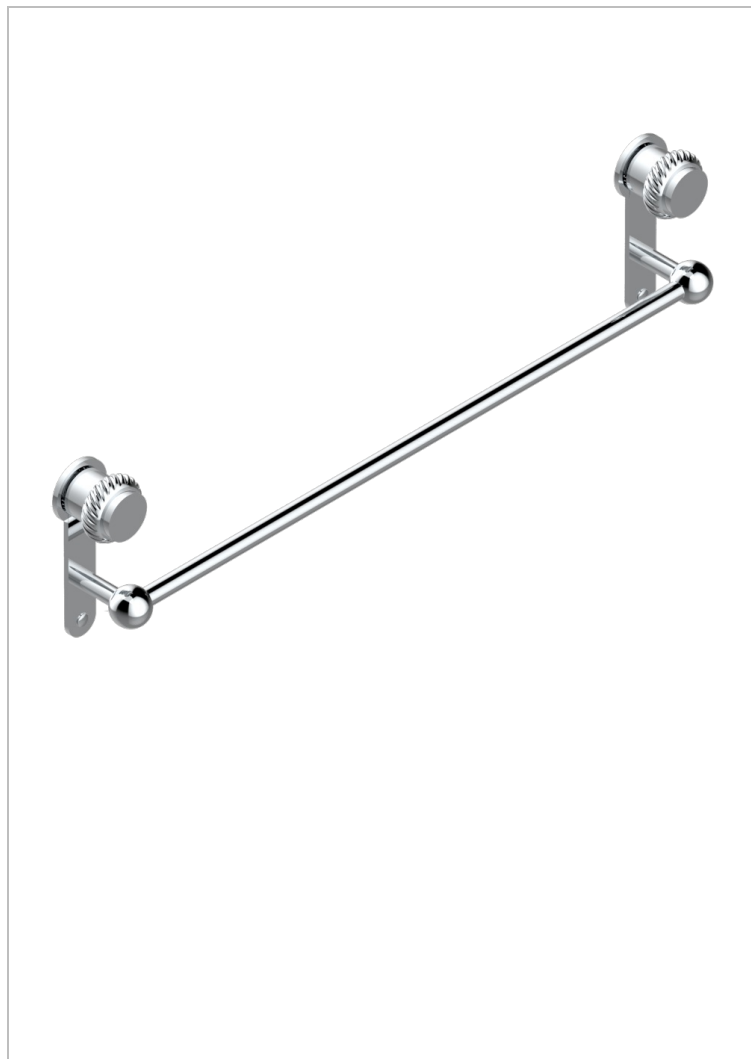

DIPLOMATE BAGUES TORSADEES

U4C-514/60

Porte-serviette 1 barre fixe long. 600 mm

CARACTÉRISTIQUES

- Diplomate Bagues torsadées
- Porte-serviette 1 barre fixe long. 600 mm

FINITIONS DISPONIBLES

Bronze clair - D01
Chromé - A02
Chromé / doré - G02
Chromé mat - C02
Doré brillant - F01
Doré mat - F07

Nickel brillant - B01
Nickel mat - C01
Noir mat céramique - D30
Or pâle - F30
Or pâle mat - F31
Pvd blush - H62

Pvd blush mat - H60
Pvd couleur bronze brown - F33
Pvd couleur bronze brown - mat - F34
Pvd couleur doré - H52
Pvd couleur doré mat - H53
Pvd couleur laiton - H49

Pvd couleur laiton mat - H50
Pvd couleur nickel - H55
Pvd couleur nickel mat - H56
Pvd graphite - H64
Pvd graphite mat - H65
Pvd umber - H66

Pvd umber mat - H67
Vieux cuivre rouge mat - H07
Vieux nickel - H28