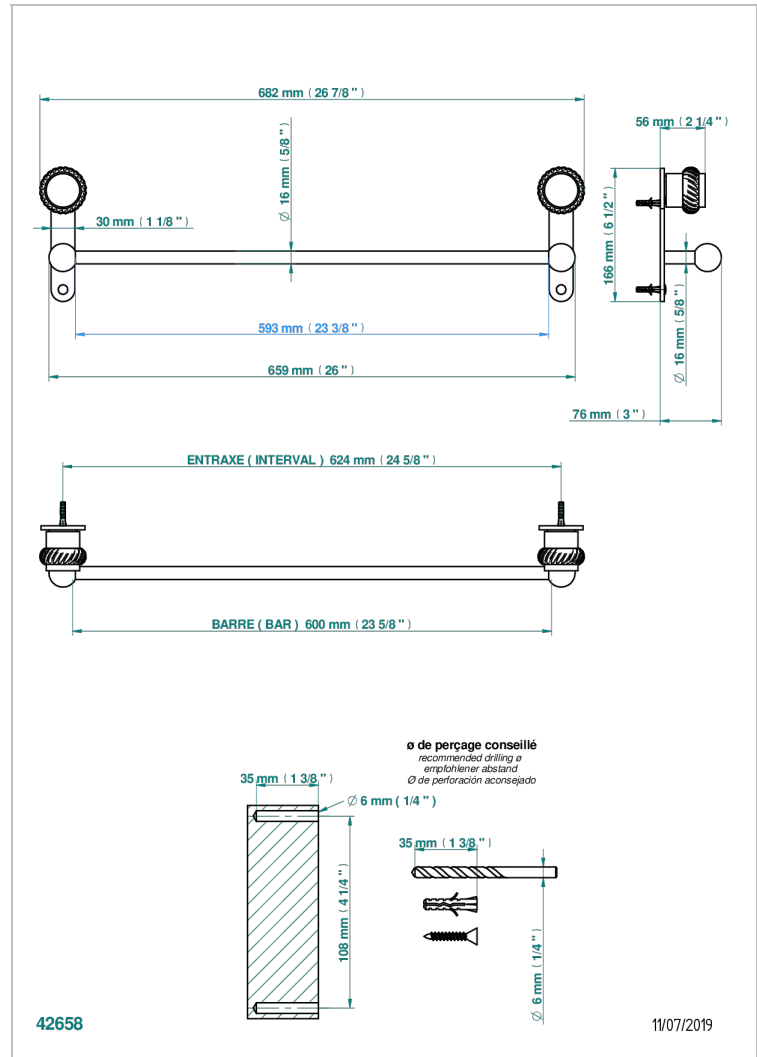

# DIPLOMATE ANILLO TRENZADO

U4C-514/60

Toallero lg 600 mm

THG<sup>®</sup>  
PARIS

## CARACTERÍSTICAS

- Diplomate anillo trenzado
- Toallero lg 600 mm