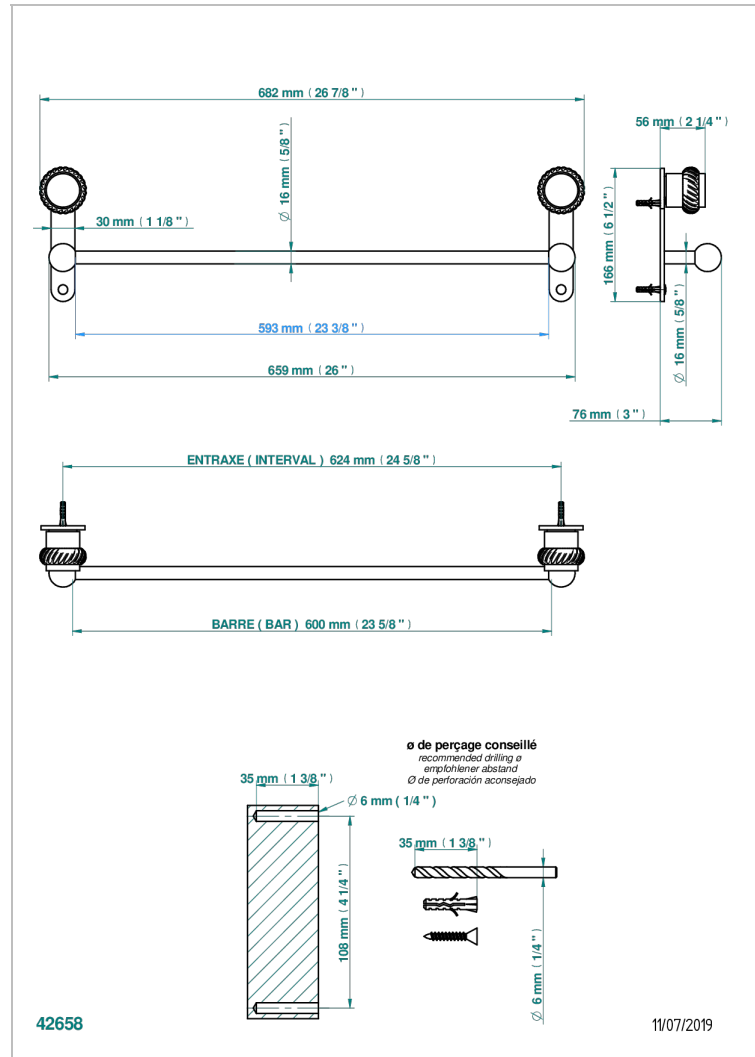

# DIPLOMATE, MIT KORDEL

U4C-514/60

Handtuchstange Länge 600 mm

THG<sup>®</sup>  
PARIS

## EIGENSCHAFTEN

- Diplamate, mit Kordel
- Handtuchstange Länge 600 mm