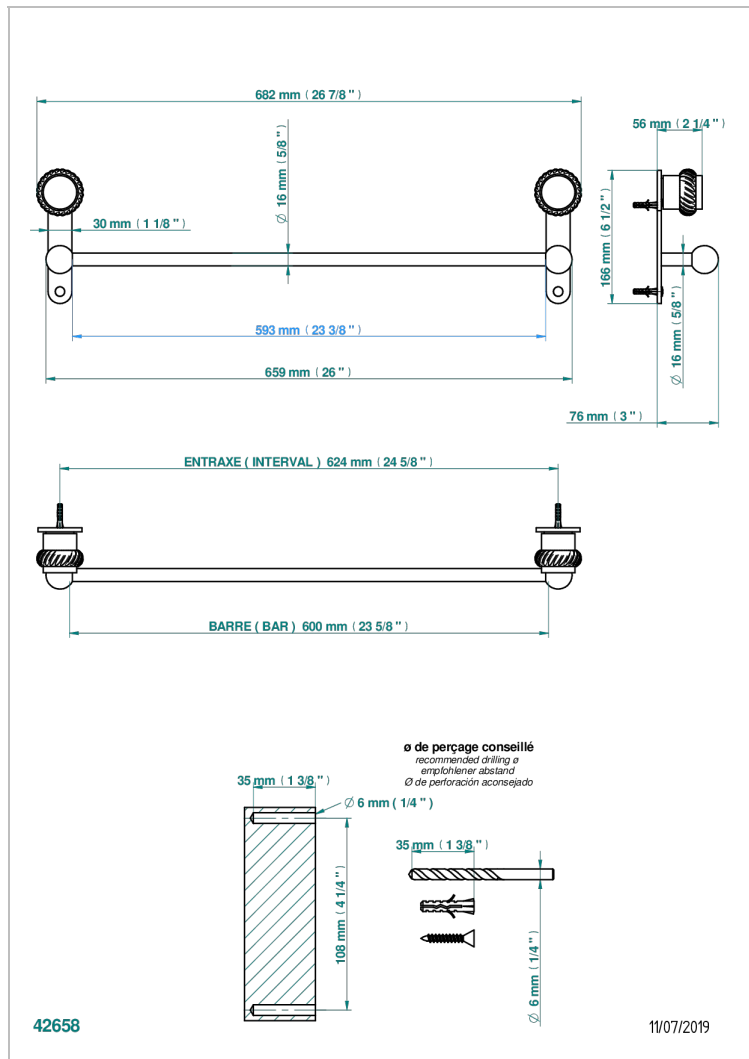

DIPLOMATE С ВИТЫМИ КОЛЬЦАМИ

U4C-514/60

Полотенцедержатель одинарный - фиксированная рейка 600 мм Д. 16 мм

THG[®]
PARIS

ХАРАКТЕРИСТИКИ

- Diplomate с витыми кольцами
- Полотенцедержатель одинарный - фиксированная рейка 600 мм Д. 16 мм