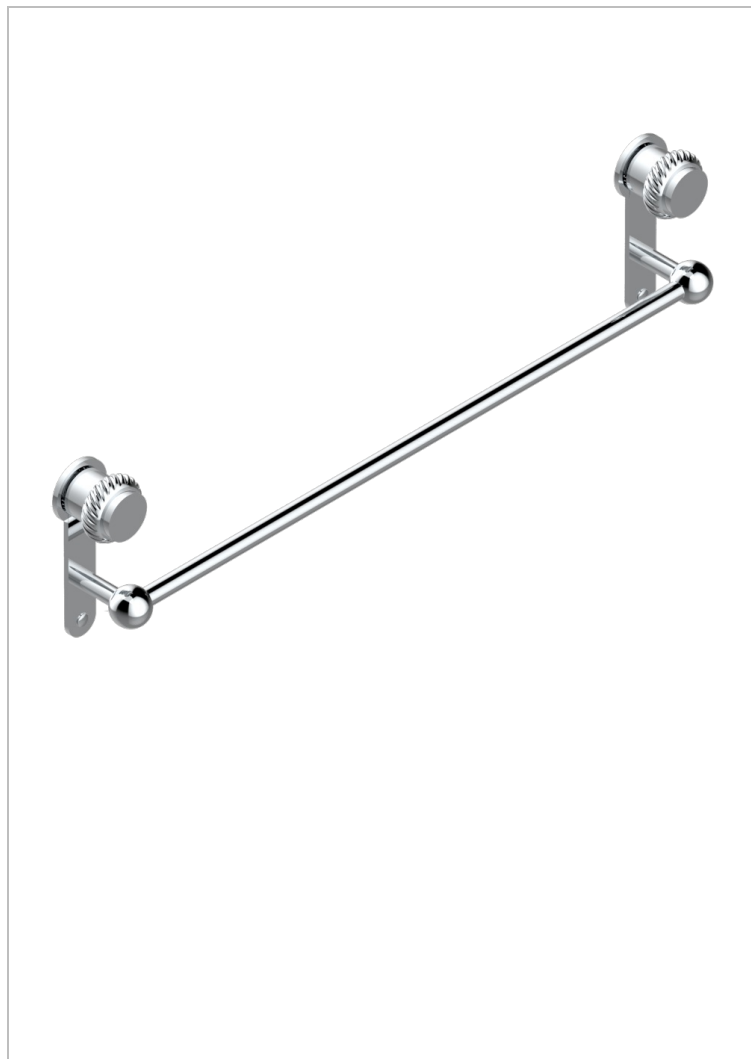

# DIPLOMATE BAGUES TORSADEES

U4C-514/60

Porte-serviette 1 barre fixe long. 600 mm

## CARACTÉRISTIQUES

- Diplomate Bagues torsadées
- Porte-serviette 1 barre fixe long. 600 mm

## FINITIONS DISPONIBLES

Bronze clair - D01  
Chromé - A02  
Chromé / doré - G02  
Chromé mat - C02  
Doré brillant - F01  
Doré mat - F07

Nickel brillant - B01  
Nickel mat - C01  
Noir mat céramique - D30  
Or pâle - F30  
Or pâle mat - F31  
Pvd blush - H62