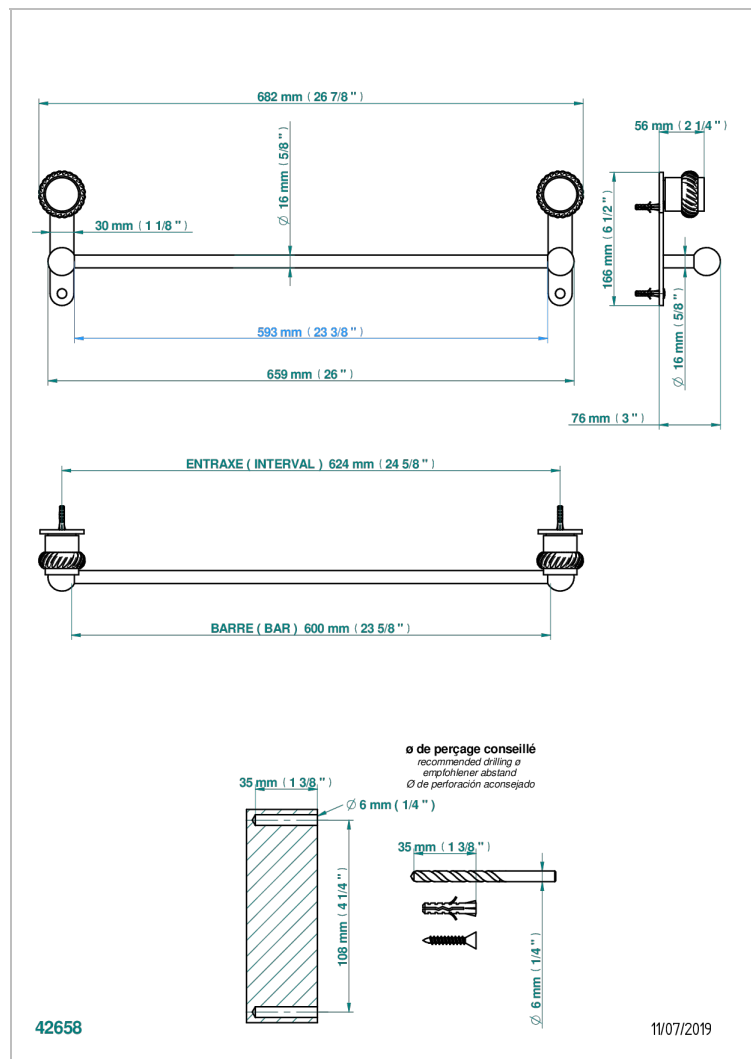

# DIPLOMATE BAGUES TORSADEES

U4C-514/60

Porte-serviette 1 barre fixe long. 600 mm

## CARACTÉRISTIQUES

- Diplomate Bagues torsadées
- Porte-serviette 1 barre fixe long. 600 mm