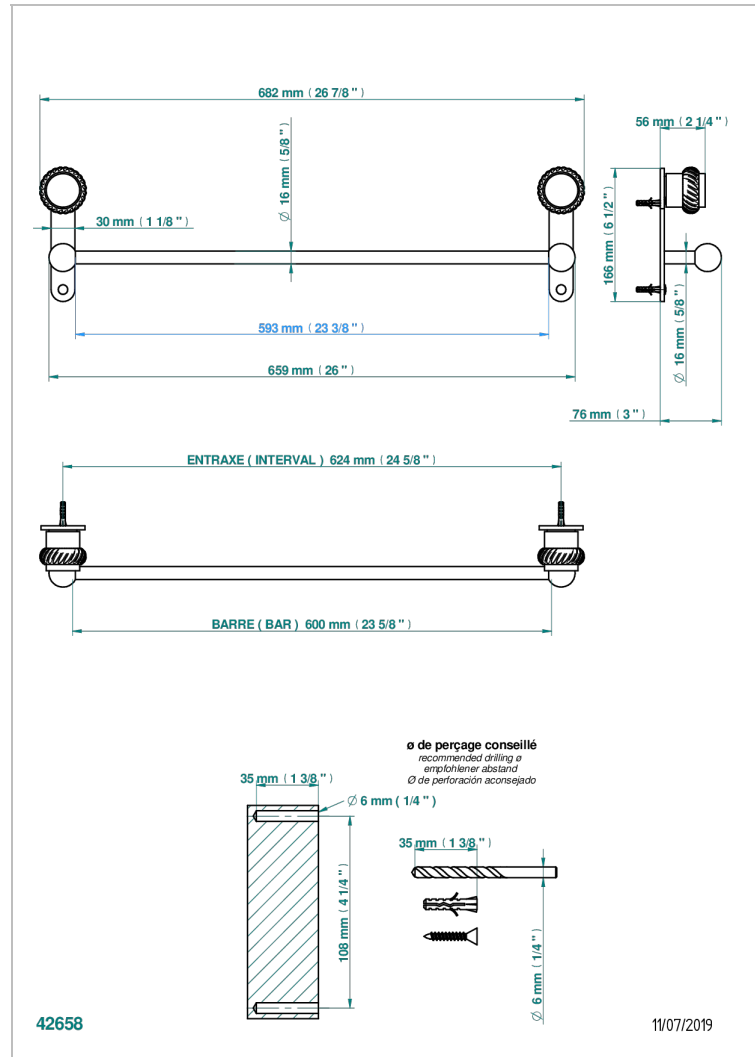

DIPLOMATE ANILLO TRENZADO

U4C-514/60

Toallero lg 600 mm

THG[®]
PARIS

CARACTERÍSTICAS

- Diplomate anillo trenzado
- Toallero lg 600 mm

ACABADOS DISPONIBLES

Bronce claro - D01
Cerámica negra mate - D30
Cobre viejo mate - H07
Cromo - A02
Cromo / dorado - G02
Cromo mate - C02