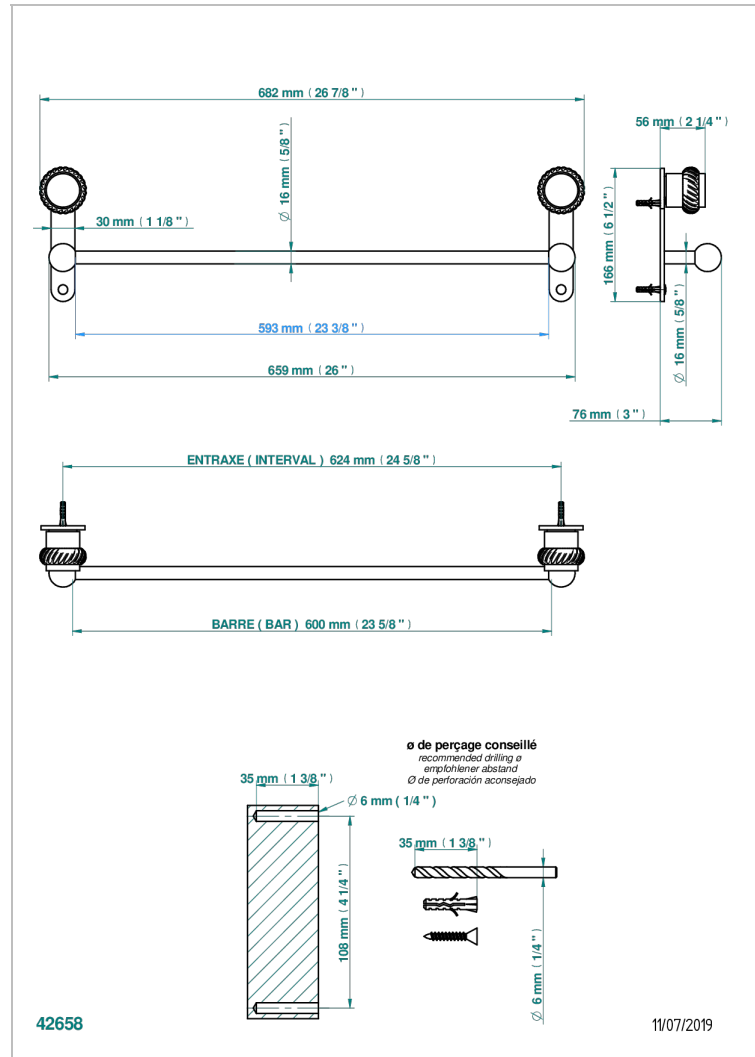

DIPLOMATE, MIT KORDEL

U4C-514/60

Handtuchstange Länge 600 mm

THG[®]
PARIS

EIGENSCHAFTEN

- Diplomate, mit Kordel
- Handtuchstange Länge 600 mm

VERFÜGBARE OBERFLÄCHEN

Altnickel - H28
Blassgold - F30
Blassgold matt unlackiert - F31
Bronze hell - D01
Chrom - A02
Chrom / gold - G02