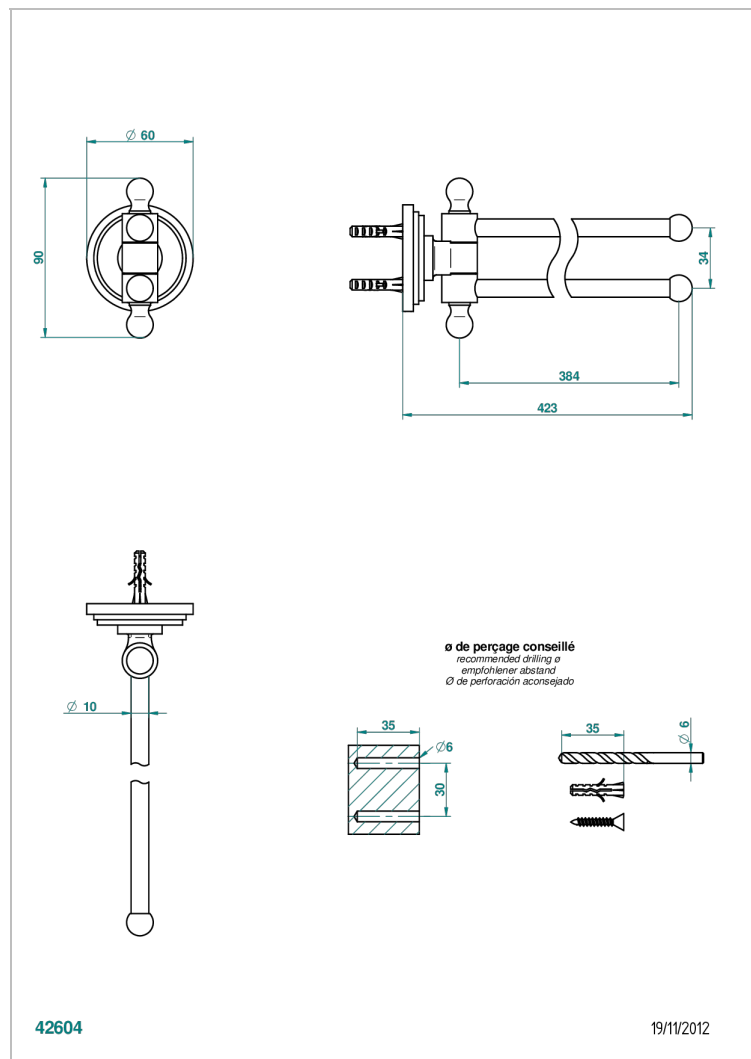

# FAUBOURG METAL A MANETTES

G2U-522

Porte-serviettes 2 barres mobiles Ø16 mm long. 400 mm

## CARACTÉRISTIQUES

- Accessoire en laiton