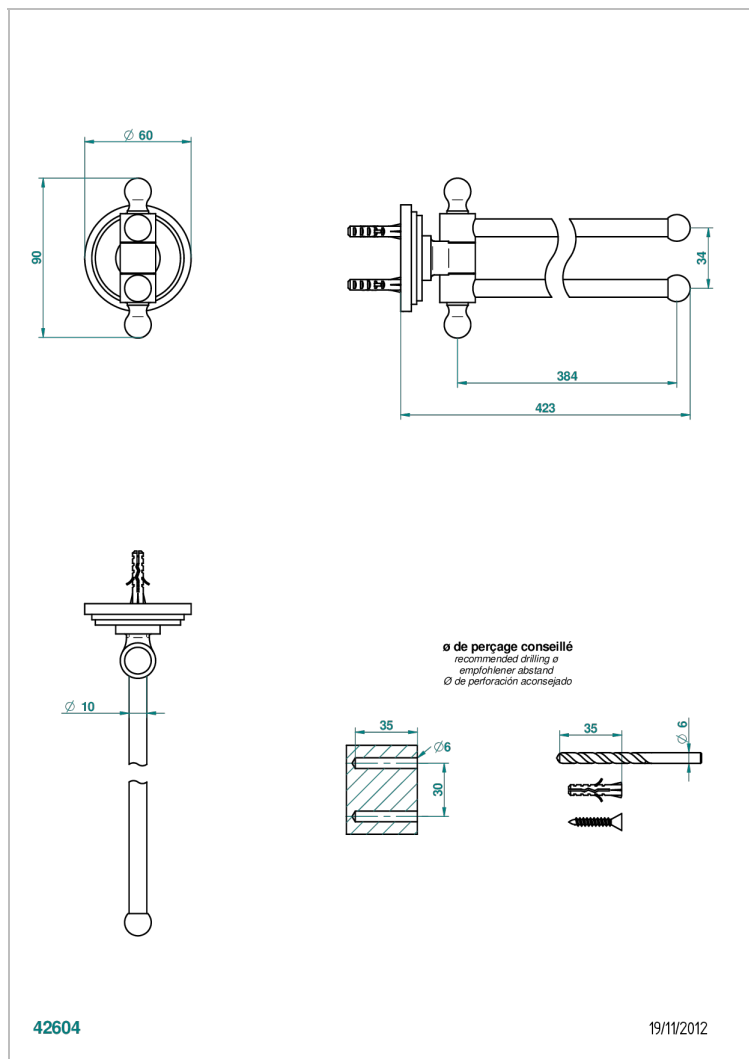

FAUBOURG METAL CON MANETAS

G2U-522

Toallero doble con barra movil lg 400 mm

THG[®]
PARIS

CARACTERÍSTICAS

- Faubourg metal con manetas
- Toallero doble con barra movil lg 400 mm

ACABADOS DISPONIBLES

Cerámica negra mate - D30
Cromo - A02
Cromo / dorado - G02
Cromo mate - C02
Dorado - F01
Dorado mate - F07