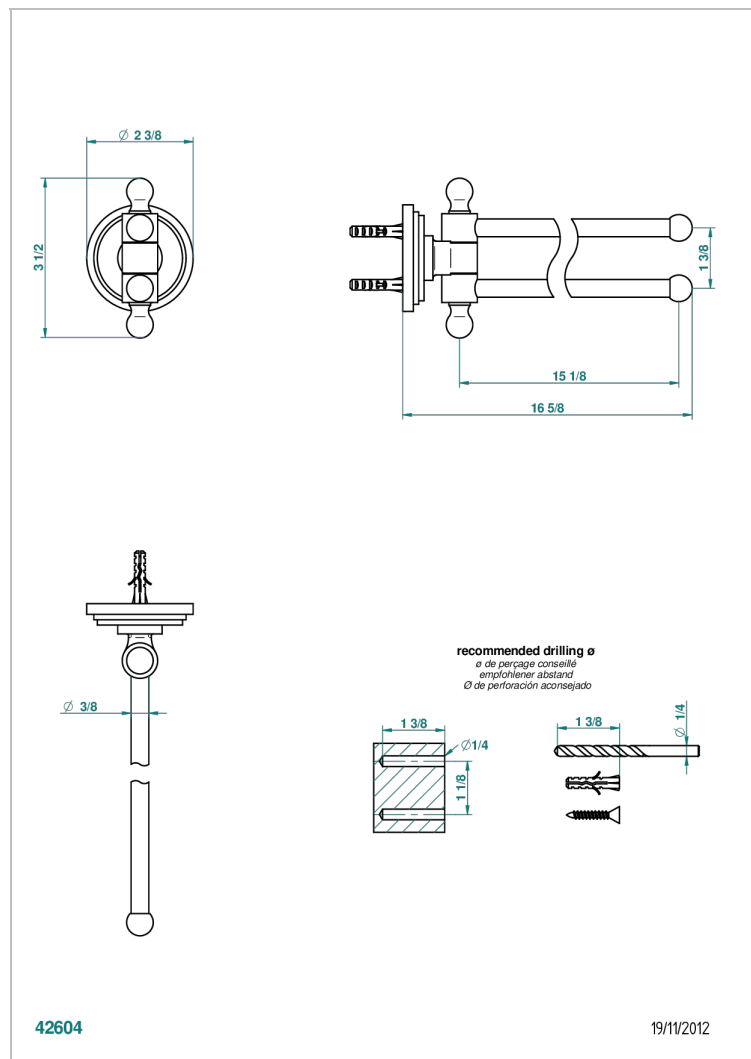

FAUBOURG METAL A MANETTES

G2U-522

Porte-serviettes 2 barres mobiles Ø16 mm long. 400 mm

CARACTÉRISTIQUES

- Accessoire en laiton

FINITIONS DISPONIBLES

Chromé - A02
Chromé / doré - G02
Chromé mat - C02
Doré brillant - F01
Doré mat - F07
Laiton fumé naturel - A13

Nickel brillant - B01
Nickel mat - C01
Noir mat céramique - D30
Or pâle - F30
Or pâle mat - F31
Pvd blush - H62

Pvd blush mat - H60
Pvd couleur bronze brown - F33
Pvd couleur bronze brown - mat - F34
Pvd couleur doré - H52
Pvd couleur doré mat - H53
Pvd couleur laiton - H49

Pvd couleur laiton mat - H50
Pvd couleur nickel - H55
Pvd couleur nickel mat - H56
Pvd graphite - H64
Pvd graphite mat - H65
Pvd umber - H66

Pvd umber mat - H67
Vieux nickel - H28