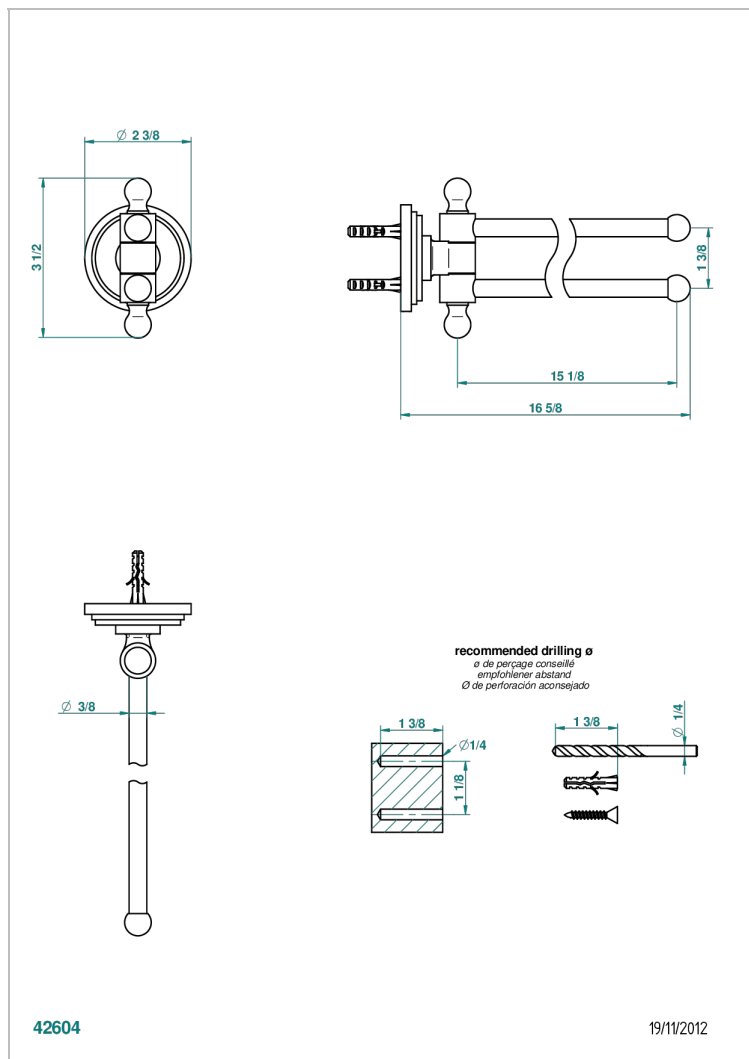

FAUBOURG METAL CON MANETAS

G2U-522

Toallero doble con barra movil lg 400 mm

THG[®]
PARIS

CARACTERÍSTICAS

- Faubourg metal con manetas
- Toallero doble con barra movil lg 400 mm

ACABADOS DISPONIBLES

Cerámica negra mate - D30
Cromo - A02
Cromo / dorado - G02
Cromo mate - C02
Dorado - F01
Dorado mate - F07