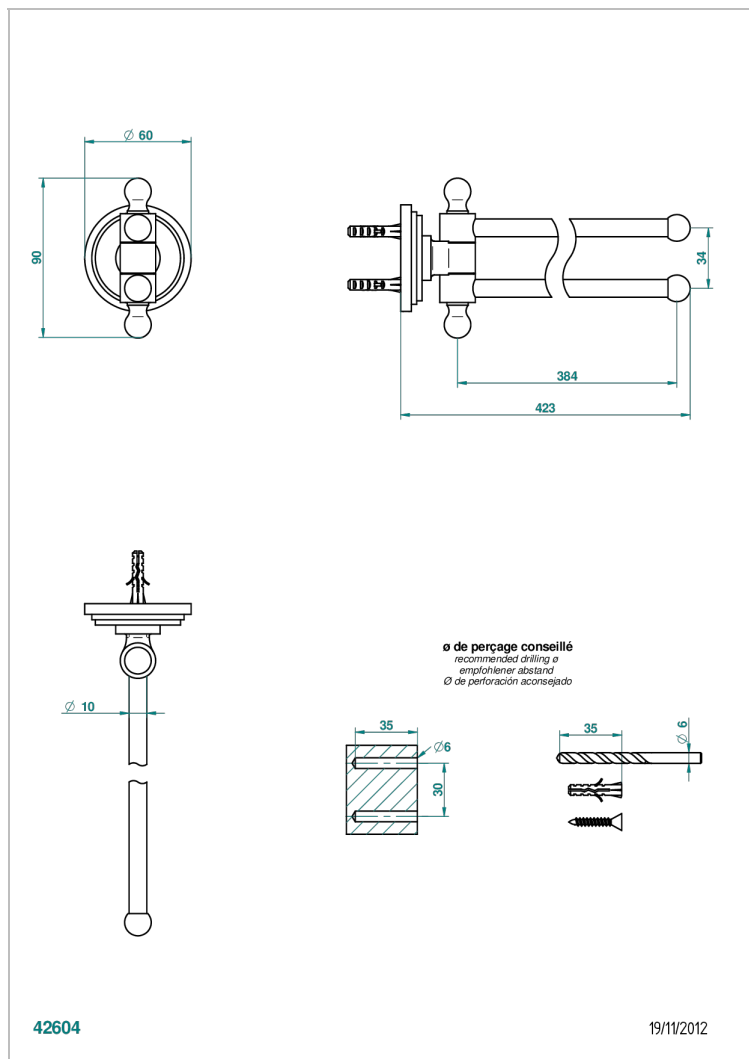

FAUBOURG METAL A MANETTES

G2U-522

Porte-serviettes 2 barres mobiles Ø16 mm long. 400 mm

CARACTÉRISTIQUES

- Accessoire en laiton

FINITIONS DISPONIBLES

Chromé - A02
Chromé / doré - G02
Chromé mat - C02
Doré brillant - F01
Doré mat - F07
Laiton fumé naturel - A13

Nickel brillant - B01
Nickel mat - C01
Noir mat céramique - D30
Or pâle - F30
Or pâle mat - F31
Pvd blush - H62

Pvd blush mat - H60
Pvd couleur bronze brown - F33
Pvd couleur bronze brown - mat - F34
Pvd couleur doré - H52
Pvd couleur doré mat - H53
Pvd couleur laiton - H49

Pvd couleur laiton mat - H50
Pvd couleur nickel - H55
Pvd couleur nickel mat - H56
Pvd graphite - H64
Pvd graphite mat - H65
Pvd umber - H66

Pvd umber mat - H67
Vieux nickel - H28