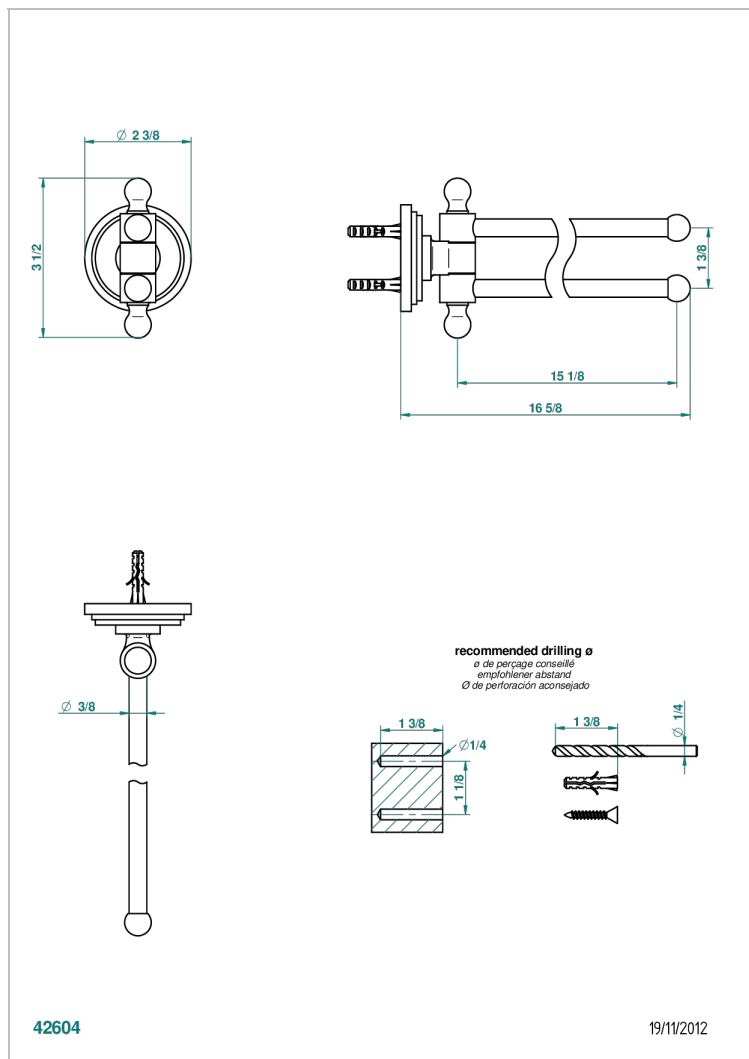

FAUBOURG METAL A MANETTES

G2U-522

Porte-serviettes 2 barres mobiles Ø16 mm long. 400 mm

CARACTÉRISTIQUES

- Accessoire en laiton

FINITIONS DISPONIBLES

Chromé - A02
Chromé / doré - G02
Chromé mat - C02
Doré brillant - F01
Doré mat - F07
Laiton fumé naturel - A13

Nickel brillant - B01
Nickel mat - C01
Noir mat céramique - D30
Or pâle - F30
Or pâle mat - F31
Pvd blush - H62

Pvd blush mat - H60
Pvd couleur bronze brown - F33
Pvd couleur bronze brown - mat - F34
Pvd couleur doré - H52
Pvd couleur doré mat - H53
Pvd couleur laiton - H49

Pvd couleur laiton mat - H50
Pvd couleur nickel - H55
Pvd couleur nickel mat - H56
Pvd graphite - H64
Pvd graphite mat - H65
Pvd umber - H66

Pvd umber mat - H67
Vieux nickel - H28