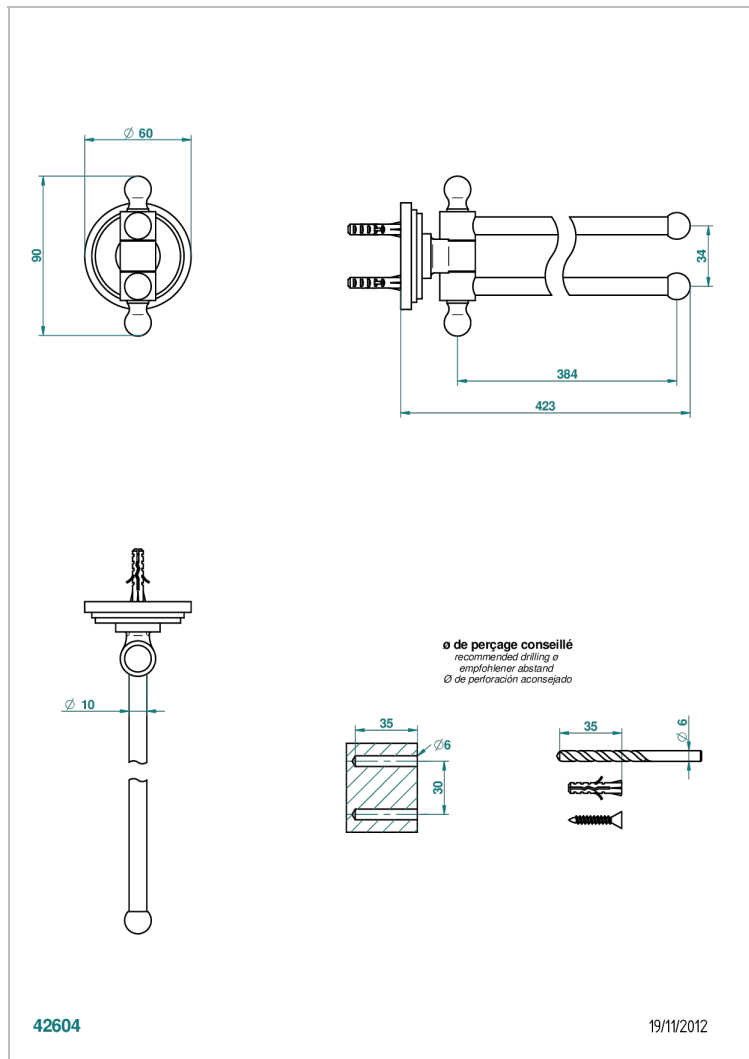

# FAUBOURG METAL С РУКОЯТКАМИ

G2U-522

Полотенцедержатель двойной - 2 подвижные рейки - Д: 400 мм, диаметр : 16 мм

THG<sup>®</sup>  
PARIS

## ХАРАКТЕРИСТИКИ

- Faubourg metal с ручьятками
- Полотенцедержатель двойной - 2 подвижные рейки - Д: 400 мм, диаметр : 16 мм